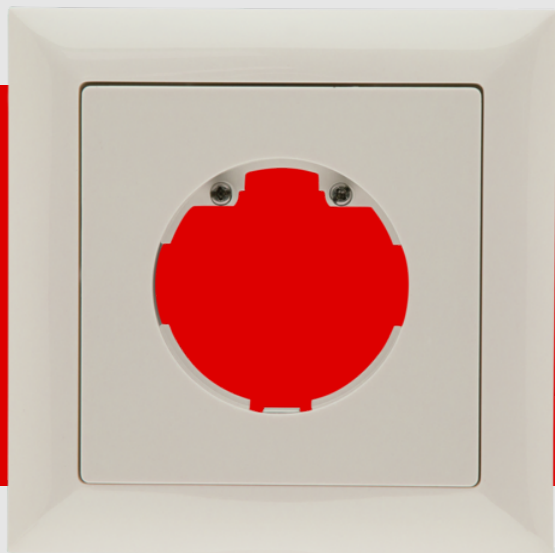

## rám IP20 Indoor 140-L

94344 EAN: 4007529943449

Rám IP20 pro automatický nástěnný spínač 140-L.

Pro kombinaci se sensorovou vložkou.

Prosím objednejte sensorovou vložku pro přepínač na stěnu zvlášť.

### Objednací údaje

| Označení              | Barva          | Č. zboží |
|-----------------------|----------------|----------|
| rám IP20 Indoor 140-L | perleťová bílá | 94344    |

## Technické údaje

Rozměry: 88 x 88 mm, Vnitřní  
dimenze 63 x 63 mm  
Stupeň krytí: IP20 / třída II  
Barva materiál: perleťová bílá mat,  
podobný RAL1013

## Informace o produktu

Rám IP20 pro automatický nástěnný spínač 140-L.

Pro kombinaci se sensorovou vložkou.

Prosím objednejte sensorovou vložku pro přepínač na stěnu zvlášť.

Skládá se z designového rámu, centrální desky včetně upevňovacích šroubů a dvou půlměsíkových dotykových ploch