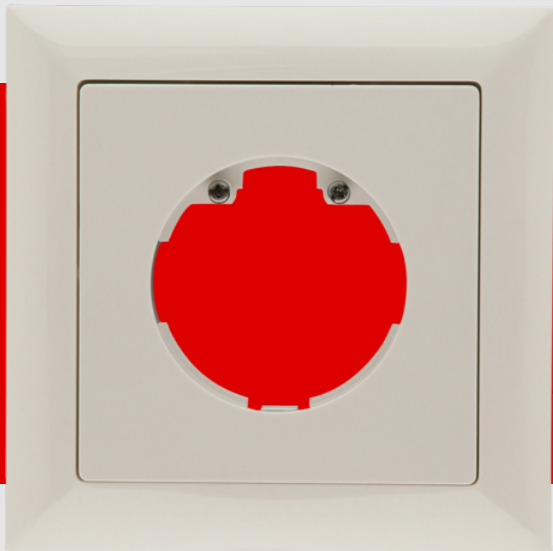

B.E.G.**LUXOMAT®**

rámeček IP20 Indoor 140-L

94344 EAN: 4007529943449

- Rozměry: 88 x 88 mm, Vnitřní dimenze 63 x 63 mm
- Stupeň krytí: IP20 / třída II
- Barva materiál: perleťová bílá mat, podobný RAL1013

Order data

Designation	Barva	Art.No
rámeček IP20 Indoor 140-L	perleťová bílá	94344

Technical data

Rozměry: 88 x 88 mm, Vnitřní
dimenze 63 x 63 mm
Stupeň krytí: IP20 / třída II
Barva materiál: perleťová bílá mat,
podobný RAL1013

Product information

Rám IP20 pro automatický nástěnný spínač 140-L.

Pro kombinaci se senzorovou vložkou.

Prosím objednejte senzorovou vložku pro přepínač na stěnu zvlášť.

Skládá se z designového rámu, centrální desky včetně upevňovacích šroubů a dvou půlměsíkových dotykových ploch