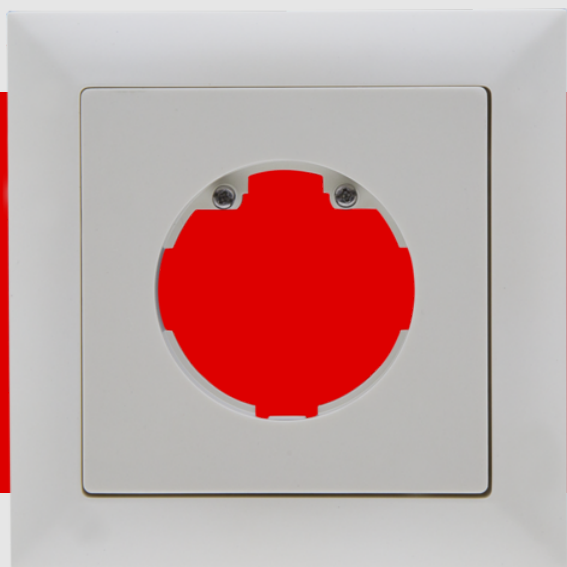

B.E.G.**LUXOMAT®**

rám IP20 Indoor 140-L

94343 EAN: 4007529943432

Rám IP20 pro automatický nástěnný spínač 140-L.

Pro kombinaci se sensorovou vložkou.

Prosím objednejte sensorovou vložku pro přepínač na stěnu zvlášť.

Objednací údaje

Označení	Barva	Č. zboží
rám IP20 Indoor 140-L	čistě bílá	94343

Technické údaje

Rozměry:	88 x 88 mm, Vnitřní dimenze 63 x 63 mm
Stupeň krytí:	IP20 / třída II
Barva materiál:	čistě bílá mat, podobný RAL9010

Informace o produktu

Rám IP20 pro automatický nástěnný spínač 140-L.

Pro kombinaci se senzorovou vložkou.

Prosím objednejte senzorovou vložku pro přepínač na stěnu zvlášť.

Skládá se z designového rámu, centrální desky včetně upevňovacích šroubů a dvou půlměsíkových dotykových ploch