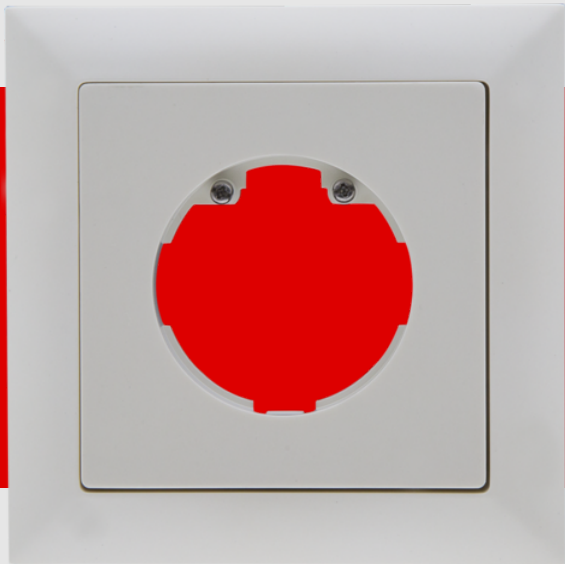

B.E.G.**LUXOMAT®**

rám IP20 Indoor 140-L

94343 EAN: 4007529943432

- Rozměry: 88 x 88 mm, Vnitřní dimenze 63 x 63 mm
- Stupeň krytí: IP20 / třída II
- Barva materiál: čistě bílá mat, podobný RAL9010

Order data

Designation	Barva	Art.No
rám IP20 Indoor 140-L	čistě bílá	94343

Technical data

Rozměry:	88 x 88 mm, Vnitřní dimenze 63 x 63 mm
Stupeň krytí:	IP20 / třída II
Barva materiál:	čistě bílá mat, podobný RAL9010

Product information

Rám IP20 pro automatický nástěnný spínač 140-L.

Pro kombinaci se senzorovou vložkou.

Prosím objednejte senzorovou vložku pro přepínač na stěnu zvlášť.

Skládá se z designového rámu, centrální desky včetně upevňovacích šroubů a dvou půlměsíkových dotykových ploch