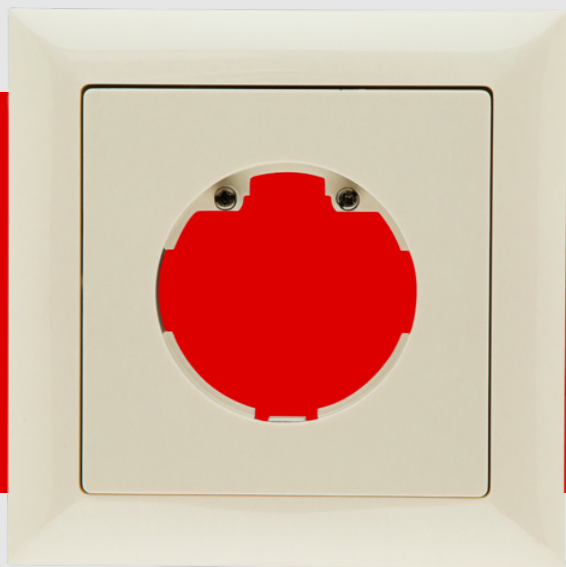

B.E.G.**LUXOMAT®**

rám IP20 Indoor 140-L

94342 EAN: 4007529943425

Rám IP20 pro automatický nástěnný spínač 140-L.

Pro kombinaci se sensorovou vložkou.

Prosím objednejte sensorovou vložku pro přepínač na stěnu zvlášť.

Objednací údaje

Označení	Barva	Č. zboží
rám IP20 Indoor 140-L	čistě bílá	94342

Technické údaje

Rozměry:	88 x 88 mm, Vnitřní dimenze 63 x 63 mm
Stupeň krytí:	IP20 / třída II
Barva materiál:	čistě bílá lesklý, podobný RAL9010

Informace o produktu

Rám IP20 pro automatický nástěnný spínač 140-L.

Pro kombinaci se senzorovou vložkou.

Prosím objednejte senzorovou vložku pro přepínač na stěnu zvlášť.

Skládá se z designového rámu, centrální desky včetně upevňovacích šroubů a dvou půlměsíkových dotykových ploch