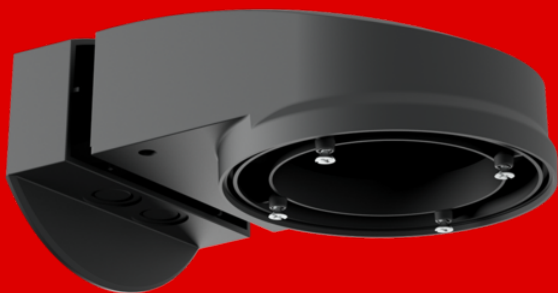

B.E.G.

LUXOMAT®

nástěnný držák PD2N/4N Typ A

93701 EAN: 4007529937011

Svítidlo pro nástěnnou montáž kompatibilních stropních detektorů B.E.G.

Včetně šroubů pro montáž kompatibilního stropního detektoru přítomnosti B.E.G.

Vhodné pro montáž na stěnu se zadním přívodem kabelu

Objednací údaje

Označení	Barva	Č. zboží
nástěnný držák PD2N/4N Typ A	antracitová	93701

Technické údaje

Rozměry:	133 x 106 x 66 mm
Stupeň krytí:	IP54 / třída II
Bydlení:	obal UV a nárazuvzdorný polykarbonát
Barva materiál:	antracitová, podobný RAL7016

Informace o produktu

Svítilno pro nástěnnou montáž kompatibilních stropních detektorů B.E.G.

Včetně šroubů pro montáž kompatibilního stropního detektoru přítomnosti B.E.G.

Vhodné pro montáž na stěnu se zadním přívodem kabelu

Včetně podstavce pro povrchovou montáž

Umožňuje boční vedení kabelu

Umožňuje montáž na běžné podomítkové krabice

Dostupné v různých barvách

Použitelnost/kompatibilitu příslušenství naleznete v popisech hlavních článků.