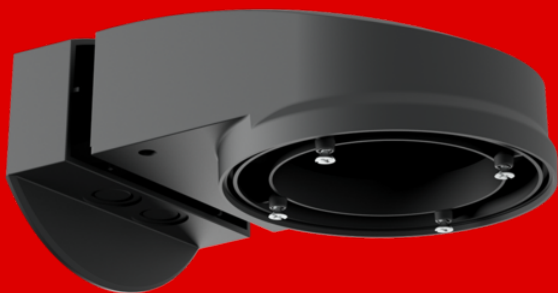

B.E.G.

LUXOMAT®

nástěnný držák PD2N/4N Typ A

93701 EAN: 4007529937011

Svítidlo pro nástěnnou montáž kompatibilních stropních detektorů B.E.G.

Včetně šroubů pro montáž kompatibilního stropního detektoru přítomnosti B.E.G.

Vhodné pro montáž na stěnu se zadním přívodem kabelu

Objednací údaje

Označení	Barva	Č. zboží
nástěnný držák PD2N/4N Typ A	antracitová	93701