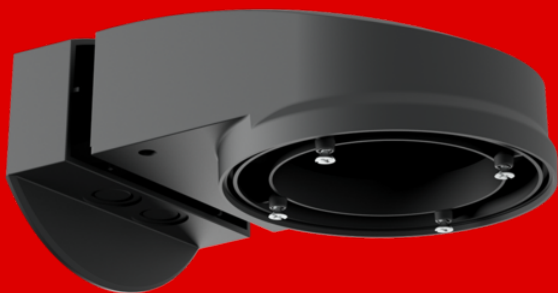

B.E.G.

LUXOMAT®

nástěnný držák PD2N/4N Typ A

93701 EAN: 4007529937011

- Rozměry: 133 x 106 x 66 mm
- Stupeň krytí: IP54 / třída II
- Bydlení: obal UV a nárazuvzdorný polykarbonát

Objednací údaje

Označení	Barva	Č. zboží
nástěnný držák PD2N/4N Typ A	antracitová	93701

Technické údaje

Rozměry:	133 x 106 x 66 mm
Stupeň krytí:	IP54 / třída II
Bydlení:	obal UV a nárazuvzdorný polykarbonát
Barva materiál:	antracitová, podobný RAL7016

Informace o produktu

Svítilno pro nástěnnou montáž kompatibilních stropních detektorů B.E.G.

Včetně šroubů pro montáž kompatibilního stropního detektoru přítomnosti B.E.G.

Vhodné pro montáž na stěnu se zadním přívodem kabelu

Včetně podstavce pro povrchovou montáž

Umožňuje boční vedení kabelu

Umožňuje montáž na běžné podomítkové krabice