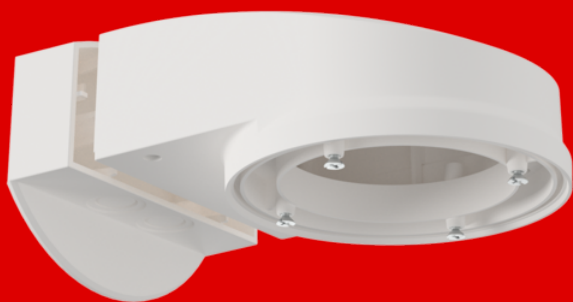

B.E.G.**LUXOMAT®**

nástěnný držák PD2N/4N Typ A

93700 EAN: 4007529937004

Svítidlo pro nástěnnou montáž kompatibilních stropních detektorů B.E.G.

Včetně šroubů pro montáž kompatibilního stropního detektoru přítomnosti B.E.G.

Vhodné pro montáž na stěnu se zadním přívodem kabelu

Objednací údaje

Označení

nástěnný držák PD2N/4N Typ A

Barva

bílá

Č. zboží

93700

Technické údaje

Rozměry:	133 x 106 x 66 mm
Stupeň krytí:	IP54 / třída II
Bydlení:	obal UV a nárazuvzdorný polykarbonát
Barva materiál:	bílá, podobný RAL9010

Informace o produktu

Svítilno pro nástěnnou montáž kompatibilních stropních detektorů B.E.G.

Včetně šroubů pro montáž kompatibilního stropního detektoru přítomnosti B.E.G.

Vhodné pro montáž na stěnu se zadním přívodem kabelu

Včetně podstavce pro povrchovou montáž

Umožňuje boční vedení kabelu

Umožňuje montáž na běžné podomítkové krabice