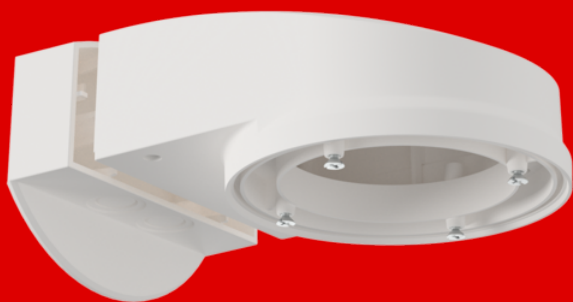

B.E.G.**LUXOMAT®**

nástěnný držák PD2N/4N Typ A

93700 EAN: 4007529937004

Svítidlo pro nástěnnou montáž kompatibilních stropních detektorů B.E.G.

Včetně šroubů pro montáž kompatibilního stropního detektoru přítomnosti B.E.G.

Vhodné pro montáž na stěnu se zadním přívodem kabelu

Objednací údaje

Označení	Barva	Č. zboží
nástěnný držák PD2N/4N Typ A	bílá	93700

Technické údaje

Rozměry:	133 x 106 x 66 mm
Stupeň krytí:	IP54 / třída II
Bydlení:	obal UV a nárazuvzdorný polykarbonát
Barva materiál:	bílá, podobný RAL9010

Informace o produktu

Svítilno pro nástěnnou montáž kompatibilních stropních detektorů B.E.G.

Včetně šroubů pro montáž kompatibilního stropního detektoru přítomnosti B.E.G.

Vhodné pro montáž na stěnu se zadním přívodem kabelu

Včetně podstavce pro povrchovou montáž

Umožňuje boční vedení kabelu

Umožňuje montáž na běžné podomítkové krabice

Dostupné v různých barvách

Použitelnost/kompatibilitu příslušenství naleznete v popisech hlavních článků.