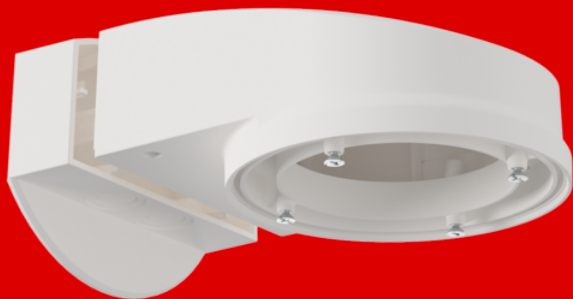

## nástěnný držák PD2N/4N Typ A

93700 EAN: 4007529937004

- Rozměry: 133 x 106 x 66 mm
- Stupeň krytí: IP54 / třída II
- Bydlení: obal UV a nárazuvzdorný polykarbonát

## Technical data

Rozměry:	133 x 106 x 66 mm
Stupeň krytí:	IP54 / třída II
Bydlení:	obal UV a nárazuvzdorný polykarbonát
Barva materiál:	bílá, podobný RAL9010

## Product information

Svítilno pro nástěnnou montáž kompatibilních stropních detektorů B.E.G.

Včetně šroubů pro montáž kompatibilního stropního detektoru přítomnosti B.E.G.

Vhodné pro montáž na stěnu se zadním přívodem kabelu

Včetně podstavce pro povrchovou montáž

Umožňuje boční vedení kabelu

Umožňuje montáž na běžné podomítkové krabice

Dostupné v různých barvách

Použitelnost/kompatibilitu příslušenství naleznete v popisech hlavních článků.