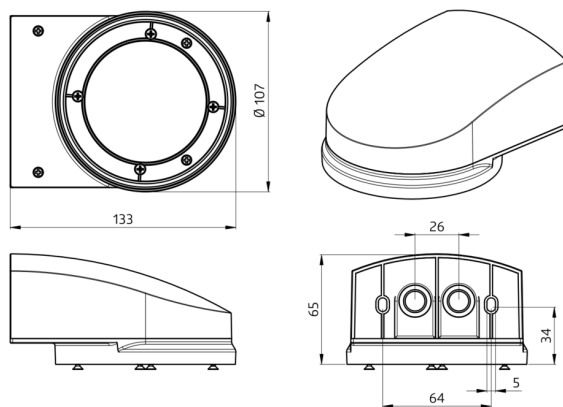

Technické údaje

Rozměry:	133 x 106 x 66 mm
Stupeň krytí:	IP54 /
Bydlení:	obal UV a nárazuvzdorný polykarbonát
Barva materiál:	bílá, podobný RAL9010

Informace o produktu

Svítilno pro nástěnnou montáž kompatibilních stropních detektorů B.E.G.

Včetně šroubů pro montáž kompatibilního stropního detektoru přítomnosti B.E.G.

Použitelnost/kompatibilitu příslušenství naleznete v popisech hlavních článků.

Vhodné pro montáž na stěnu se zadním přívodem kabelu

Příslušenství

SM zásuvka pro nástěnný držák

Č. zboží: 93192

Rozměry: 103 x 80 x 26 mm

Bydlení: obal UV a nárazuvzdorný polykarbonát

Barva materiál: bílá