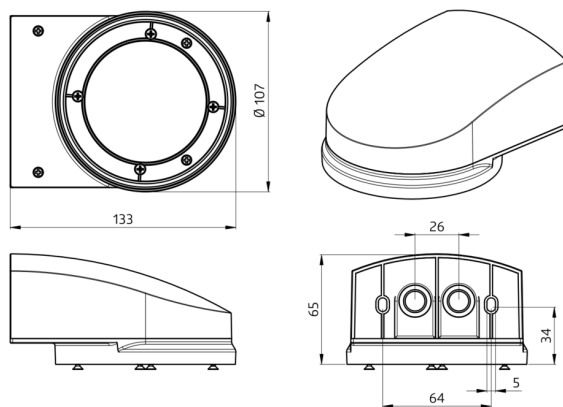

Příslušenství

Označení	Barva	Č. zboží
SM zásuvka pro nástěnný držák	bílá	93192

Technické údaje

Rozměry:	133 x 106 x 66 mm
Stupeň krytí:	IP54 /
Bydlení:	obal UV a nárazuvzdorný polykarbonát
Barva materiál:	bílá, podobný RAL9010

Informace o produktu

Svítilno pro nástěnnou montáž kompatibilních stropních detektorů B.E.G.

Včetně šroubů pro montáž kompatibilního stropního detektoru přítomnosti B.E.G.

Použitelnost/kompatibilitu příslušenství naleznete v popisech hlavních článků.

Vhodné pro montáž na stěnu se zadním přívodem kabelu

Možnost bočního přívodu kabelu s doplňkovým příslušenstvím

Montáž na běžné podomítkové krabice s dalším možným příslušenstvím

Dostupné v různých barvách

Č. zboží: 93192

Rozměry: 103 x 80 x 26 mm

Bydlení: obal UV a nárazuvzdorný polykarbonát

Barva materiál: bílá