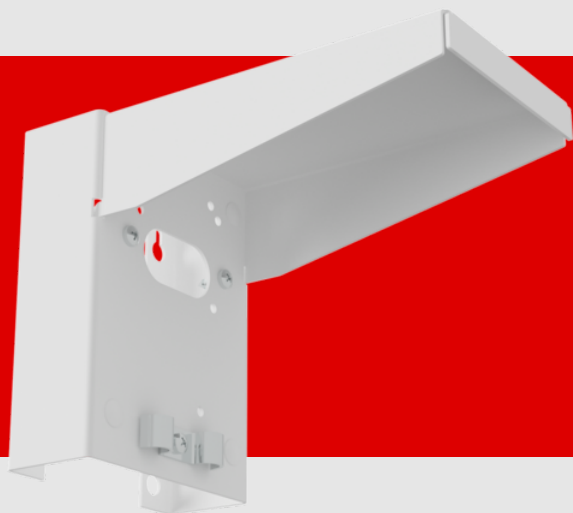

**B.E.G.**

**LUXOMAT®**

## nástěnný držák - Ochrana proti povětrnostním vlivům

93222 EAN: 4007529932221

- Rozměry: 188 x 98 x 134 mm
- Barva materiálu: bílá

## Technical data

Rozměry: 188 x 98 x 134 mm  
Barva materiál: bílá

## Product information

Jednotka ochrany proti povětrnostním vlivům z nerezové oceli pro kompatibilní venkovní detektory pohybu B.E.G.

Včetně šroubů pro montáž kompatibilního venkovního detektoru pohybu B.E.G.