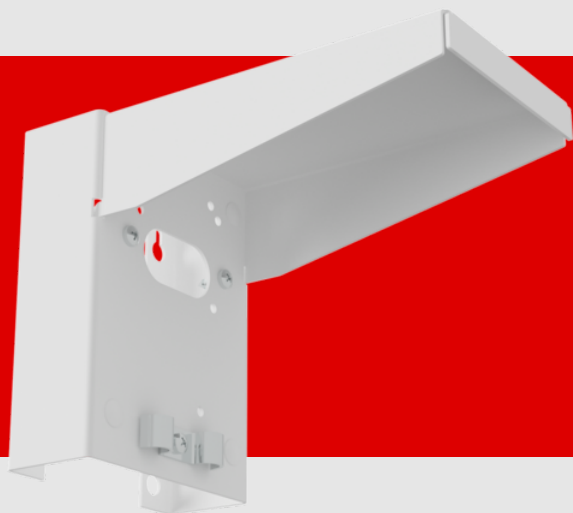

**B.E.G.****LUXOMAT®**

## nástěnný držák - Ochrana proti povětrnostním vlivům

93222 EAN: 4007529932221

Jednotka ochrany proti povětrnostním vlivům z nerezové oceli pro kompatibilní venkovní detektory pohybu B.E.G.

Včetně šroubů pro montáž kompatibilního venkovního detektoru pohybu B.E.G.

## Technické údaje

Rozměry: 188 x 98 x 134 mm  
Barva materiál: bílá

## Informace o produktu

Jednotka ochrany proti povětrnostním vlivům z nerezové oceli pro kompatibilní venkovní detektory pohybu B.E.G.

Včetně šroubů pro montáž kompatibilního venkovního detektoru pohybu B.E.G.