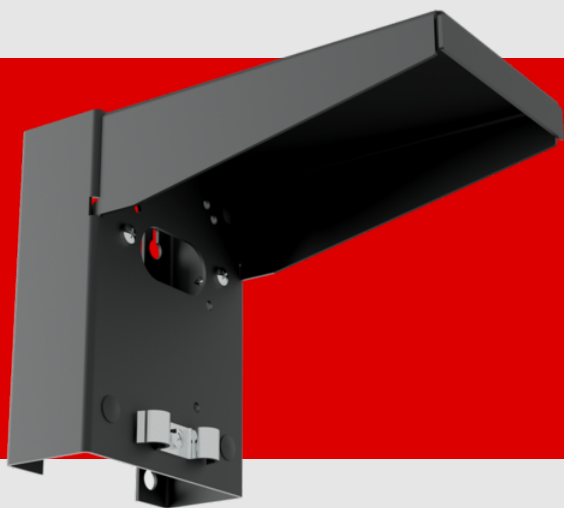

**B.E.G.****LUXOMAT®**

## nástěnný držák - Ochrana proti povětrnostním vlivům

93221 EAN: 4007529932214

Jednotka ochrany proti povětrnostním vlivům z nerezové oceli pro kompatibilní venkovní detektory pohybu B.E.G.

Včetně šroubů pro montáž kompatibilního venkovního detektoru pohybu B.E.G.

## Technické údaje

Rozměry: 188 x 98 x 134 mm  
Barva materiál: antracitová