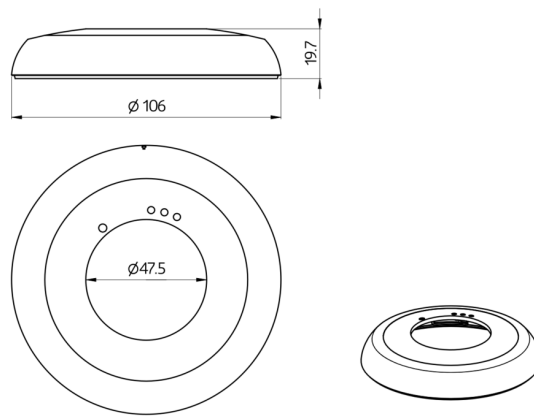

B.E.G.**LUXOMAT®**

krycí kroužek PD2N FM

93760 EAN: 4007529937608

- Rozměry: Ø 106 x 20 mm
- Odolnost vůči rázu: IK05
- Bydlení: obal UV a nárazuvzdorný polykarbonát

Order data

Designation	Barva	Art.No
krycí kroužek PD2N FM	bílá	93760

Accessories

Designation	Barva	Art.No
Adaptační kroužek PD2N FM		93089

Technical data

Rozměry:	Ø 106 x 20 mm
Odolnost vůči rázu:	IK05
Bydlení:	obal UV a nárazuvzdorný polykarbonát
Barva materiál:	bílá mat, podobný RAL9010

Accessories

Adaptační kroužek PD2N FM

Art.No: 93089

Rozměry: Ø 101 x 10 mm

Bydlení: obal UV a nárazuvzdorný polykarbonát

Barva materiál: bílá mat, podobný RAL9010