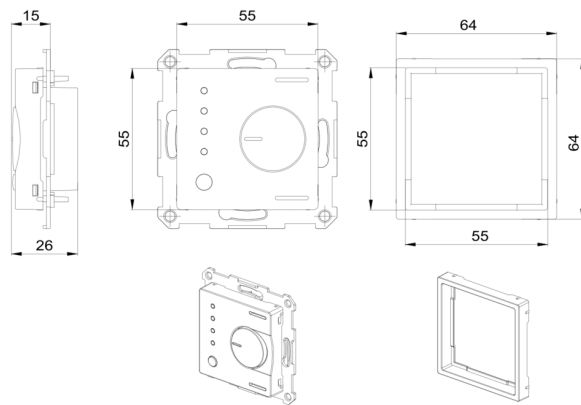

Vhodné pro rozsahy spínačů 55x55

Včetně adaptéru pro rozsahy spínačů 64x64

S integrovanou sběrniceovou spojkou

Accessories

rám IP20 Indoor 140-L
Art.No: 94344

Rozměry: 88 x 88 mm, Vnitřní dimenze 63 x 63 mm
Stupeň krytí: IP20 / třída II
Barva materiál: perleťová bílá mat,
podobný RAL1013

rám IP20 Indoor 140-L
Art.No: 94343

Rozměry: 88 x 88 mm, Vnitřní dimenze 63 x 63 mm
Stupeň krytí: IP20 / třída II
Barva materiál: čistě bílá mat,
podobný RAL9010

rám IP20 Indoor 140-L
Art.No: 94342

Rozměry: 88 x 88 mm, Vnitřní dimenze 63 x 63 mm
Stupeň krytí: IP20 / třída II
Barva materiál: čistě bílá lesklý,
podobný RAL9010

rám IP20 Indoor 140-L
Art.No: 94341

Rozměry: 88 x 88 mm, Vnitřní dimenze 63 x 63 mm
Stupeň krytí: IP20 / třída II
Barva materiál: antracitová mat, podobný
RAL7021