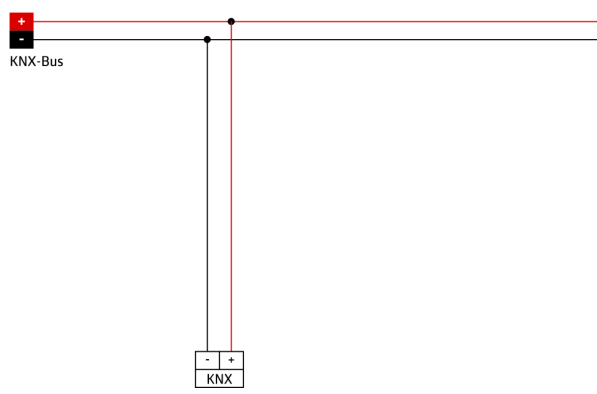

Výstup teploty (°C), kvality vzduchu (ppm) a relativní vlhkosti (%) do sběrnice

Indikátor (semafor) kvality vzduchu a vlhkosti (zelená, žlutá, červená)

Každá ze čtyř mezních hodnot pro vlhkost a kvalitu vzduchu

Vhodné pro rozsahy spínačů 55x55

Včetně adaptéru pro rozsahy spínačů 64x64

S integrovanou sběrniceovou spojkou

Accessories

rám IP20 Indoor 140-L
Art.No: 94344

Rozměry: 88 x 88 mm, Vnitřní dimenze 63 x 63 mm
Stupeň krytí: IP20 / třída II
Barva materiál: perleťová bílá mat,
podobný RAL1013