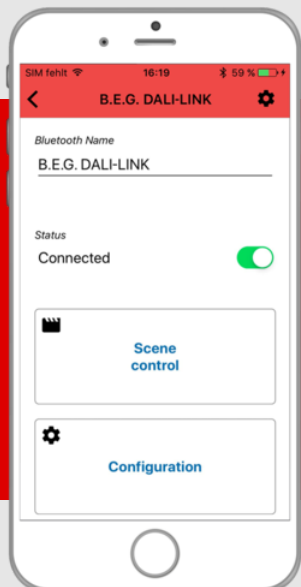

B.E.G.**LUXOMAT[®] net**

SW-DALI-LINK-BLE-APP

92847 EAN: 4007529928477

2 verze softwaru pro IOS a Android

Dostupné zdarma v příslušném app storu
(hledejte link B.E.G. DALI-LINK)

Aplikace používá technologii Bluetooth

Objednací údaje

Označení	Barva	Č. zboží
SW-DALI-LINK-BLE-APP		92847

Technické údaje

Operační systém: Android >= V4.1 / iOS
>= 11.2.6

Informace o produktu

Aplikace do chytrého telefonu pro uvedení do provozu a/nebo ovládání B.E.G. LUXOMATnet DALI-LINK řešení ovládání osvětlení pro jednu místnost

2 verze softwaru pro IOS a Android

Dostupné zdarma v příslušném app storu (hledejte link B.E.G. DALI-LINK)

Aplikace používá technologii Bluetooth

QR kód autorizační mechanismus pro uvedení do provozu

Vytvoř a edituj až 16 scén