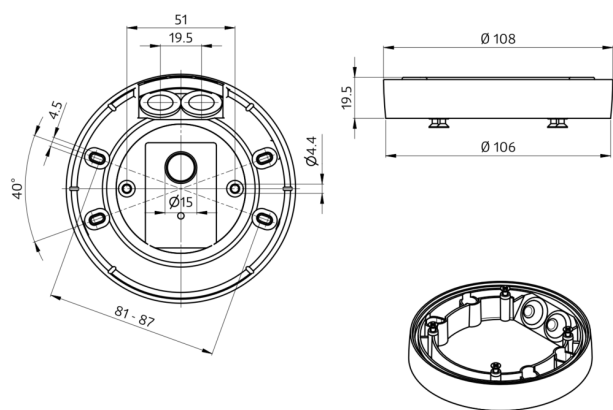

B.E.G.**LUXOMAT®**

SM montážní sada IP54 PD2N- / PD4N-FM

93307 EAN: 4007529933075

- Rozměry: Ø 109 x 19 mm
- Stupeň krytí: IP54
- Barva materiál: bílá, podobný RAL9010

Order data

Designation	Barva	Art.No
SM montážní sada IP54 PD2N- / PD4N-FM	bílá	93307

Accessories

Designation	Barva	Art.No
Sada pro montáž kyvadla PD2/3/4 SM	bílá	93179

Technical data

Rozměry: Ø 109 x 19 mm
Stupeň krytí: IP54
Barva materiál: bílá, podobný RAL9010

Product information

Sada pro povrchovou montáž IP54 pro PD2N a PD4N zařízení pro zapuštěnou montáž.

Accessories

Sada pro montáž kyvadla PD2/3/4 SM

Art.No: 93179

Rozměry: 1 : Ø 113 x 79 mm, 2 : Ø 113 x 34 mm

Bydlení: obal UV a nárazuvzdorný polykarbonát

Barva materiál: bílá, podobný RAL9010