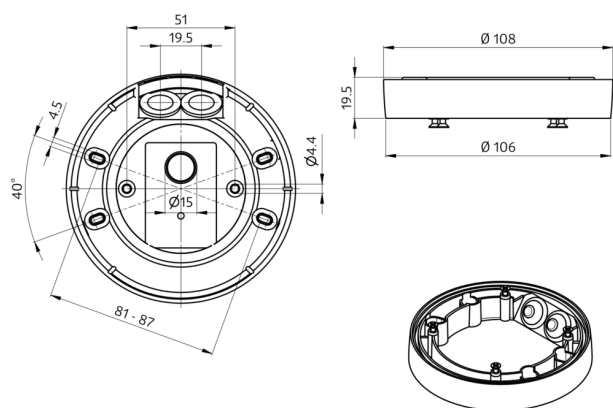

Objednací údaje

Označení	Barva	Č. zboží
SM montážní sada IP54 PD2N- / PD4N-FM	bílá	93307

Příslušenství

Označení	Barva	Č. zboží
Sada pro montáž kyvadla PD2/3/4 SM	bílá	93179

Technické údaje

Rozměry: Ø 109 x 19 mm
Stupeň krytí: IP54
Barva materiál: bílá, podobný RAL9010

Informace o produktu

Sada pro povrchovou montáž IP54 pro PD2N a PD4N zařízení pro zapuštěnou montáž.

Použitelnost/kompatibilitu příslušenství naleznete v popisech hlavních článků.

Vhodné pro: 93340, 93361, 93368, 93377, 93383, 93385, 93511, 93513, 93514, 93515, 93517, 93531, 93534, 93535, 93536, 93544, 93546, ...

Příslušenství

Sada pro montáž kyvadla PD2/3/4 SM

Č. zboží: 93179

Rozměry: 1 : Ø 113 x 79 mm, 2 : Ø 113 x 34 mm

Bydlení: obal UV a nárazuvzdorný polykarbonát

Barva materiál: bílá, podobný RAL9010