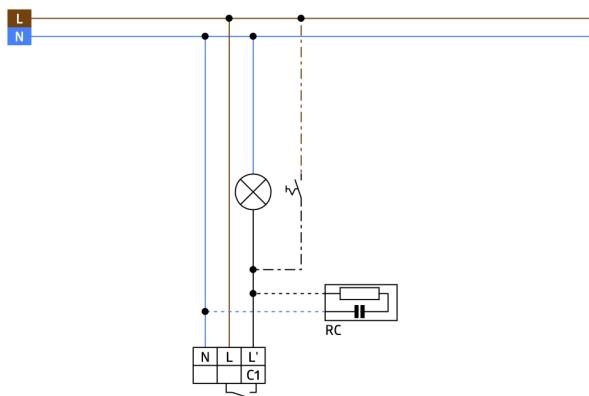

Technické údaje

Napětí:	110 - 240 V AC 50 / 60 Hz (na požádání může být také dodán pro jiné napětí)
Rozměry:	Ø 164 x 143 mm (92467) + 60 x 61 x 68 mm (97005)
Spotřeba elektrické energie:	ca. 0.5 W
Detekční rozsah:	vodorovný 280° (montáž na stěnu) max. 20 m křížem max. 6 m přímo max. 4 m ochrana pod detektorem
Dosah:	970 m ² / 2.5 m montážní výška
Sledovaná oblast (pohyb křížem):	2 m / 5 m / 2.5 m
Montážní výška min./max./doporučená:	IP54 / třída II
Stupeň krytí:	IK09 (92467)
Odolnost vůči rázu:	-25 °C až +50 °C
Okolní teplota:	obal UV a nárazuvzdorný polykarbonát + lakovaný ocelový koš (92467)
Bydlení:	hnědá mat, podobný RAL8014
Barva materiálu:	kanál 1 (ovládání osvětlení)
Spínací kapacita:	3000 W, cos φ = 1 1500 VA, cos φ = 0.5 800 W LED max. náběhový proud I _p (20 ms) = 165 A max. náběhový proud I _p (200 μs) = 800 A
Typ kontaktu:	1x μ kontakt, bez kontaktu s náběhovým wolframovým kontaktem
Čas doběhu:	15 s - 16 min, impuls
Prahová hodnota sepnutí:	2 - 500 lux

Další funkce jsou nastavitelné dálkovým ovládním

Přepínání nulového přechodu

Kompatibilní podstavce s RC-plus (next) a Vario

Včetně speciálního podstavce pro montáž na vnější rohy

Vadnému spínání kvůli zvířatům se lze vyhnout snížením citlivosti.

Jednoduchá montáž díky zásuvnému podstavci

Montáž na stěnu, strop a vnější roh

Tovární nastavení 3 min a 20 Lux

Položky sady

Pro získání sady podle technické specifikace objednejte uvedené položky.

RC-plus next N 280