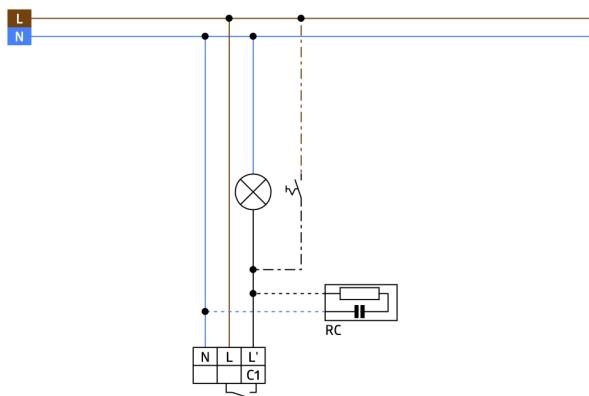

Další funkce jsou nastavitelné dálkovým ovládním

Přepínání nulového přechodu

Kompatibilní podstavce s RC-plus (next) a Vario

Včetně speciálního podstavce pro montáž na vnější rohy

Vadnému spínání kvůli zvířatům se lze vyhnout snížením citlivosti.

Jednoduchá montáž díky zásuvnému podstavci

Montáž na stěnu, strop a vnější roh

Tovární nastavení 3 min a 20 Lux