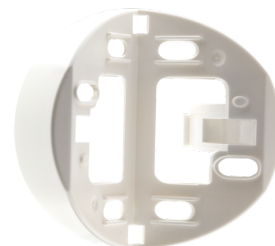

Technické údaje

Napětí:	110 - 240 V AC 50 / 60 Hz (na požádání může být také dodán pro jiné napětí)
Rozměry:	Ø 164 x 143 mm (92467) + Ø 71 x 34 mm (97004)
Spotřeba elektrické energie:	ca. 0.5 W
Detekční rozsah:	vodorovný 280° (montáž na stěnu) max. 20 m křížem max. 6 m přímo max. 4 m ochrana pod detektorem
Dosah:	970 m ² / 2.5 m montážní výška
Sledovaná oblast (pohyb křížem):	2 m / 5 m / 2.5 m
Montážní výška min./max./doporučená:	IP54 / třída II
Stupeň krytí:	IK09 (92467)
Odolnost vůči rázu:	-25 °C až +50 °C
Okolní teplota:	obal UV a nárazuvzdorný polykarbonát + lakovaný ocelový koš (92467)
Bydlení:	bílá mat, podobný RAL9010
Barva materiál:	
kanál 1 (ovládání osvětlení)	
Spínací kapacita:	3000 W, cos φ = 1 1500 VA, cos φ = 0.5 800 W LED max. náběhový proud I _p (20 ms) = 165 A max. náběhový proud I _p (200 μs) = 800 A
Typ kontaktu:	1x μ kontakt, bez kontaktu s náběhovým wolframovým kontaktem
Čas doběhu:	15 s - 16 min, impuls
Prahová hodnota sepnutí:	2 - 500 lux

Rozměry: Ø 164 x 143 mm

Odolnost vůči rázu: IK09

Bydlení: lakovaný ocelový koš

rohový podstavec RC-plus next

Č. zboží: 97004

Rozměry: Ø 71 x 34 mm

Stupeň krytí: IP54

Bydlení: obal UV a nárazuvzdorný polykarbonát