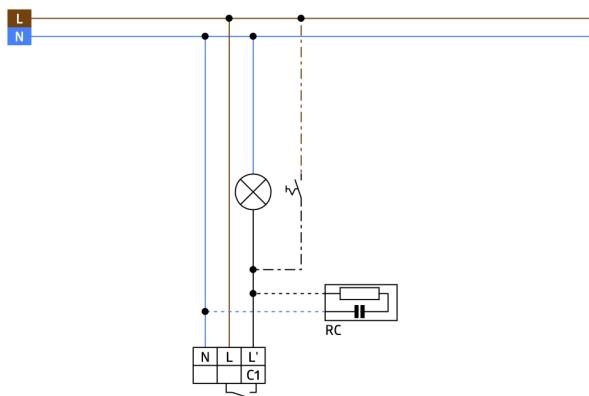

Technické údaje

Napětí:	110 - 240 V AC 50 / 60 Hz (na požádání může být také dodán pro jiné napětí)
Rozměry:	Ø 164 x 143 mm (92467) + Ø 71 x 34 mm (97004)
Spotřeba elektrické energie:	ca. 0.5 W
Detekční rozsah:	vodorovný 280° (montáž na stěnu) max. 20 m křížem max. 6 m přímo max. 4 m ochrana pod detektorem
Dosah:	970 m ² / 2.5 m montážní výška
Sledovaná oblast (pohyb křížem):	2 m / 5 m / 2.5 m
Montážní výška min./max./doporučená:	IP54 / třída II
Stupeň krytí:	IK09 (92467)
Odolnost vůči rázu:	-25 °C až +50 °C
Okolní teplota:	obal UV a nárazuvzdorný polykarbonát + lakovaný ocelový koš (92467)
Bydlení:	bílá mat, podobný RAL9010
Barva materiál:	
kanál 1 (ovládání osvětlení)	
Spínací kapacita:	3000 W, cos φ = 1 1500 VA, cos φ = 0.5 800 W LED max. náběhový proud I _p (20 ms) = 165 A max. náběhový proud I _p (200 μs) = 800 A
Typ kontaktu:	1x μ kontakt, bez kontaktu s náběhovým wolframovým kontaktem
Čas doběhu:	15 s - 16 min, impuls
Prahová hodnota sepnutí:	2 - 500 lux

Další funkce jsou nastavitelné dálkovým ovládním

Přepínání nulového přechodu

Kompatibilní podstavce s RC-plus (next) a Vario

Včetně speciálního podstavce pro montáž na vnější rohy

Vadnému spínání kvůli zvířatům se lze vyhnout snížením citlivosti.

Jednoduchá montáž díky zásuvnému podstavci

Montáž na stěnu, strop a vnější roh

Tovární nastavení 3 min a 20 Lux

Položky sady

Pro získání sady podle technické specifikace objednejte uvedené položky.

RC-plus next N 280