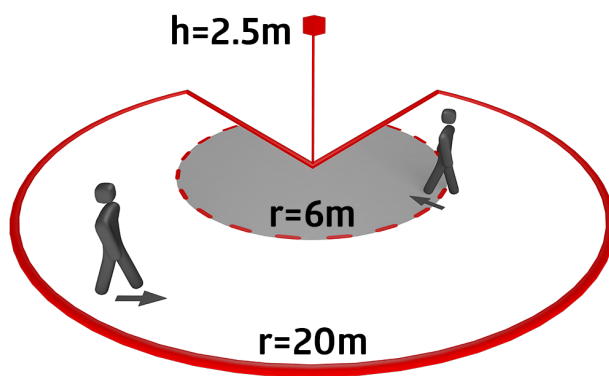

nástěnný držák - Ochrana proti povětrnostním vlivům	antracitová	93221
krycí lamela RC-plus next		32697

Technické údaje

Napětí:	110 – 240 V AC 50 / 60 Hz (na požádání může být také dodán pro jiné napětí)
Rozměry:	121 x 71 x 85 mm
Spotřeba elektrické energie:	ca. 0.5 W
Detekční rozsah:	vodorovný 280° (montáž na stěnu) max. 20 m křížem
Dosah:	max. 6 m přímo max. 4 m ochrana pod detektorem
Sledovaná oblast (pohyb křížem):	970 m ² / 2.5 m montážní výška
Montážní výška min./max./doporučená:	2 m / 5 m / 2.5 m
Stupeň krytí:	IP54 / třída II
Odolnost vůči rázu:	IK03
Okolní teplota:	-25 °C až +50 °C
Bydlení:	obal UV a nárazuvzdorný polykarbonát
Barva materiál:	hnědá mat, podobný RAL8014
kanál 1 (ovládání osvětlení)	
Spínací kapacita:	3000 W, $\cos \varphi = 1$ 1500 VA, $\cos \varphi = 0.5$ 800 W LED max. náběhový proud I_p (20 ms) = 165 A max. náběhový proud I_p (200 μ s) = 800 A
Typ kontaktu:	1x μ kontakt, bez kontaktu s náběhovým wolframovým kontaktem
Čas doběhu:	15 s – 16 min, impuls
Prahová hodnota sepnutí:	2 – 500 lux

Informace o produktu

- Pohybový detektor s rozsahem 280° a ochranou proti podlezení
- Mechanické nastavení dosahu
- Rozdílné doby doběhu v závislosti na směru pohybu
- Detekce nepřetržitého paralelního obvodu několika detektorů.
- Možné manuální zapínání tlačítky
- Nastavitelná kulová hlava
- Možné okamžité zprovoznění s nastavením z výroby
- Další funkce jsou nastavitelné dálkovým ovládním
- Přepínání nulového přechodu
- Kompatibilní podstavce s RC-plus (next) a Vario
- Včetně speciálního podstavce pro montáž na vnější rohy
- Vadnému spínání kvůli zvířatům se lze vyhnout snížením citlivosti.
- Jednoduchá montáž díky zásuvnému podstavci
- Montáž na stěnu, strop a vnější roh
- Tovární nastavení 3 min a 20 Lux

příklady použití:

venkovní areály (vstupní/přístupové cesty), parkovací místa, podzemní garáže, hala s vysokými regály

Příslušenství

odrušovací člen
Č. zboží: 10880

Napětí: 230 V AC ±10%
Rozměry: 38 x 12 x 26 mm
Stupeň krytí: IP20 / třída II