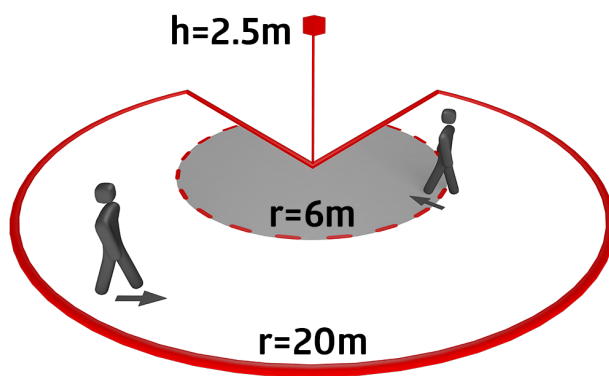

nástěnný držák - Ochrana proti povětrnostním vlivům	antracitová	93221
krycí lamela RC-plus next		32697

Technické údaje

Napětí:	110 – 240 V AC 50 / 60 Hz (na požádání může být také dodán pro jiné napětí)
Rozměry:	121 x 71 x 85 mm
Spotřeba elektrické energie:	ca. 0.5 W
Detekční rozsah:	vodorovný 280° (montáž na stěnu) max. 20 m křížem
Dosah:	max. 6 m přímo max. 4 m ochrana pod detektorem
Sledovaná oblast (pohyb křížem):	970 m ² / 2.5 m montážní výška
Montážní výška min./max./doporučená:	2 m / 5 m / 2.5 m
Stupeň krytí:	IP54 / třída II
Odolnost vůči rázu:	IK03
Okolní teplota:	-25 °C až +50 °C
Bydlení:	obal UV a nárazuvzdorný polykarbonát
Barva materiál:	černá mat, podobný RAL9005
kanál 1 (ovládání osvětlení)	
Spínací kapacita:	3000 W, $\cos \varphi = 1$ 1500 VA, $\cos \varphi = 0.5$ 800 W LED max. náběhový proud I_p (20 ms) = 165 A max. náběhový proud I_p (200 μ s) = 800 A
Typ kontaktu:	1x μ kontakt, bez kontaktu s náběhovým wolframovým kontaktem
Čas doběhu:	15 s – 16 min, impuls
Prahová hodnota sepnutí:	2 – 500 lux

Informace o produktu

- Pohybový detektor s rozsahem 280° a ochranou proti podlezení
- Mechanické nastavení dosahu
- Rozdílné doby doběhu v závislosti na směru pohybu
- Detekce nepřetržitého paralelního obvodu několika detektorů.
- Možné manuální zapínání tlačítky
- Nastavitelná kulová hlava
- Možné okamžité zprovoznění s nastavením z výroby
- Další funkce jsou nastavitelné dálkovým ovládním
- Přepínání nulového přechodu
- Kompatibilní podstavce s RC-plus (next) a Vario
- Včetně speciálního podstavce pro montáž na vnější rohy
- Vadnému spínání kvůli zvířatům se lze vyhnout snížením citlivosti.
- Jednoduchá montáž díky zásuvnému podstavci
- Montáž na stěnu, strop a vnější roh
- Tovární nastavení 3 min a 20 Lux

příklady použití:

venkovní areály (vstupní/přístupové cesty), parkovací místa, podzemní garáže, hala s vysokými regály

Příslušenství

odrušovací člen
Č. zboží: 10880

Napětí: 230 V AC $\pm 10\%$
Rozměry: 38 x 12 x 26 mm
Stupeň krytí: IP20 / třída II