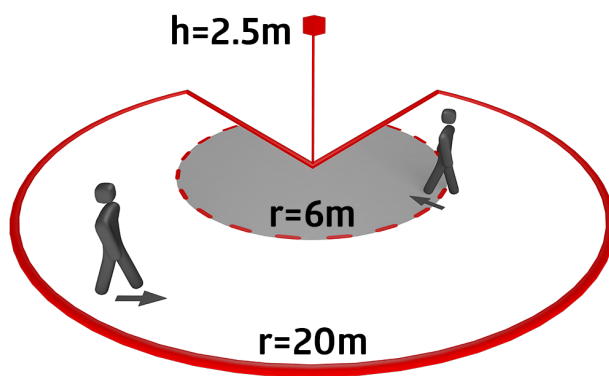

nástěnný držák - Ochrana proti povětrnostním vlivům	antracitová	93221
krycí lamela RC-plus next		32697

Technické údaje

Napětí:	110 – 240 V AC 50 / 60 Hz (na požádání může být také dodán pro jiné napětí)
Rozměry:	121 x 71 x 85 mm
Spotřeba elektrické energie:	ca. 0.5 W
Detekční rozsah:	vodorovný 280° (montáž na stěnu) max. 20 m křížem
Dosah:	max. 6 m přímo max. 4 m ochrana pod detektorem
Sledovaná oblast (pohyb křížem):	970 m ² / 2.5 m montážní výška
Montážní výška min./max./doporučená:	2 m / 5 m / 2.5 m
Stupeň krytí:	IP54 / třída II
Odolnost vůči rázu:	IK03
Okolní teplota:	-25 °C až +50 °C
Bydlení:	obal UV a nárazuvzdorný polykarbonát
Barva materiál:	bílá mat, podobný RAL9010
kanál 1 (ovládání osvětlení)	
Spínací kapacita:	3000 W, $\cos \varphi = 1$ 1500 VA, $\cos \varphi = 0.5$ 800 W LED max. náběhový proud I_p (20 ms) = 165 A max. náběhový proud I_p (200 μ s) = 800 A
Typ kontaktu:	1x μ kontakt, bez kontaktu s náběhovým wolframovým kontaktem
Čas doběhu:	15 s – 16 min, impuls
Prahová hodnota sepnutí:	2 – 500 lux

Informace o produktu

- Pohybový detektor s rozsahem 280° a ochranou proti podlezení
- Mechanické nastavení dosahu
- Rozdílné doby doběhu v závislosti na směru pohybu
- Detekce nepřetržitého paralelního obvodu několika detektorů.
- Možné manuální zapínání tlačítky
- Nastavitelná kulová hlava
- Možné okamžité zprovoznění s nastavením z výroby
- Další funkce jsou nastavitelné dálkovým ovládním
- Přepínání nulového přechodu
- Kompatibilní podstavce s RC-plus (next) a Vario
- Včetně speciálního podstavce pro montáž na vnější rohy
- Vadnému spínání kvůli zvířatům se lze vyhnout snížením citlivosti.
- Jednoduchá montáž díky zásuvnému podstavci
- Montáž na stěnu, strop a vnější roh
- Tovární nastavení 3 min a 20 Lux

příklady použití:

venkovní areály (vstupní/přístupové cesty), parkovací místa, podzemní garáže, hala s vysokými regály

Příslušenství

odrušovací člen
Č. zboží: 10880

Napětí: 230 V AC $\pm 10\%$
Rozměry: 38 x 12 x 26 mm
Stupeň krytí: IP20 / třída II