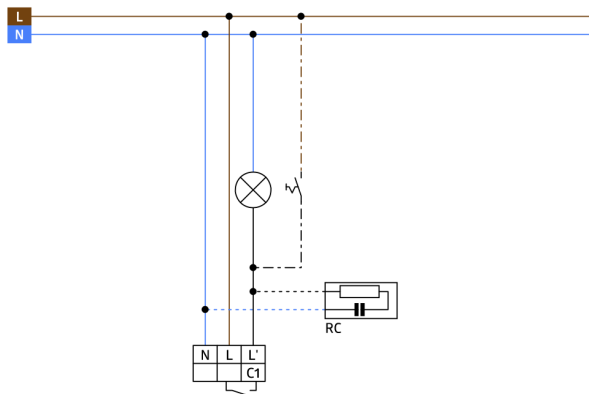

Technické údaje

Napětí:	110 - 240 V AC 50 / 60 Hz (na požádání může být také dodán pro jiné napětí)
Rozměry:	121 x 71 x 85 mm + 60 x 61 x 68 mm (97005)
Spotřeba elektrické energie:	ca. 0.5 W
Detekční rozsah:	vodorovný 230° (montáž na stěnu) max. 20 m křížem
Dosah:	max. 6 m přímo max. 4 m ochrana pod detektorem
Sledovaná oblast (pohyb křížem):	800 m ² / 2.5 m montážní výška
Montážní výška min./max./doporučená:	2 m / 5 m / 2.5 m
Stupeň krytí:	IP54 / třída II
Odolnost vůči rázu:	IK03
Okolní teplota:	-25 °C až +50 °C
Bydlení:	obal UV a nárazuvzdorný polykarbonát
Barva materiál:	stříbrná mat, podobný RAL9006
kanál 1 (ovládání osvětlení)	
Spínací kapacita:	3000 W, $\cos \varphi = 1$ 1500 VA, $\cos \varphi = 0.5$ 800 W LED max. náběhový proud I_p (20 ms) = 165 A max. náběhový proud I_p (200 μ s) = 800 A
Typ kontaktu:	1x μ kontakt, bez kontaktu s náběhovým wolframovým kontaktem
Čas doběhu:	15 s - 16 min, impuls
Prahová hodnota sepnutí:	2 - 500 lux

Přepínání nulového přechodu

Kompatibilní podstavce s RC-plus (next) a Vario

Vadnému spínání kvůli zvířatům se lze vyhnout snížením citlivosti.

Jednoduchá montáž díky zásuvnému podstavci

Montáž na stěnu, strop a vnější roh

Tovární nastavení 3 min a 20 Lux

Položky sady

Pro získání sady podle technické specifikace objednejte uvedené položky.

RC-plus next N 230

Č. zboží: 93346

Napětí: 110 – 240 V AC 50 / 60 Hz (na požádání může být také dodán pro jiné napětí)