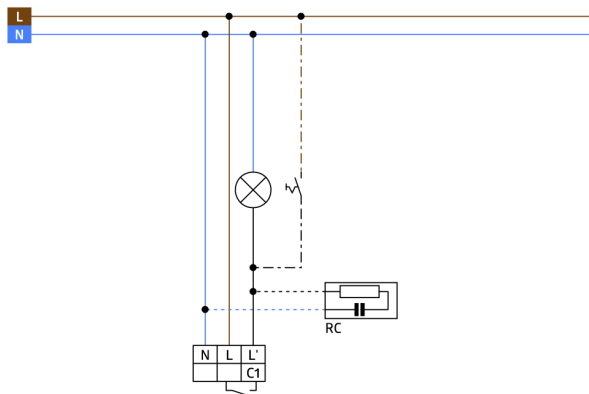

Další funkce jsou nastavitelné dálkovým ovládním

Přepínání nulového přechodu

Kompatibilní podstavce s RC-plus (next) a Vario

Vadnému spínání kvůli zvířatům se lze vyhnout snížením citlivosti.

Jednoduchá montáž díky zásuvnému podstavci

Montáž na stěnu, strop a vnější roh

Tovární nastavení 3 min a 20 Lux