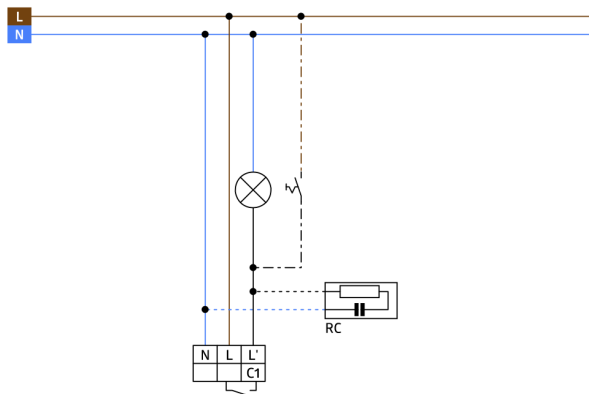

Technické údaje

Napětí:	110 - 240 V AC 50 / 60 Hz (na požádání může být také dodán pro jiné napětí)
Rozměry:	Ø 164 x 143 mm (92467)
Spotřeba elektrické energie:	ca. 0.5 W
Detekční rozsah:	vodorovný 230° (montáž na stěnu) max. 20 m křížem max. 6 m přímo max. 4 m ochrana pod detektorem
Dosah:	max. 6 m přímo max. 4 m ochrana pod detektorem
Sledovaná oblast (pohyb křížem):	800 m ² / 2.5 m montážní výška
Montážní výška min./max./doporučená:	2 m / 5 m / 2.5 m
Stupeň krytí:	IP54 / třída II
Odolnost vůči rázu:	IK09 (92467)
Okolní teplota:	-25 °C až +50 °C
Bydlení:	obal UV a nárazuvzdorný polykarbonát + lakovaný ocelový koš (92467)
Barva materiál:	stříbrná mat, podobný RAL9006
kanál 1 (ovládání osvětlení)	
Spínací kapacita:	3000 W, cos φ = 1 1500 VA, cos φ = 0.5 800 W LED max. náběhový proud I _p (20 ms) = 165 A max. náběhový proud I _p (200 μs) = 800 A
Typ kontaktu:	1x μ kontakt, bez kontaktu s náběhovým wolframovým kontaktem
Čas doběhu:	15 s - 16 min, impuls
Prahová hodnota sepnutí:	2 - 500 lux

Přepínání nulového přechodu

Kompatibilní podstavce s RC-plus (next) a Vario

Vadnému spínání kvůli zvířatům se lze vyhnout snížením citlivosti.

Jednoduchá montáž díky zásuvnému podstavci

Montáž na stěnu, strop a vnější roh

Tovární nastavení 3 min a 20 Lux

Položky sady

Pro získání sady podle technické specifikace objednejte uvedené položky.

RC-plus next N 230

Č. zboží: 93346

Napětí: 110 – 240 V AC 50 / 60 Hz (na požádání může být také dodán pro jiné napětí)

Rozměry: 121 x 71 x 85 mm

Spotřeba elektrické energie: ca. 0.5 W

drátěný koš BSK (Ø 164 x 143 mm)

Č. zboží: 92467

Rozměry: Ø 164 x 143 mm

Odolnost vůči rázu: IK09

Bydlení: lakovaný ocelový koš