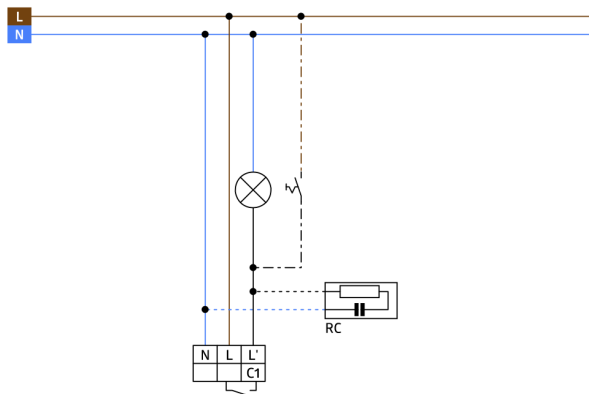

Technické údaje

Napětí:	110 - 240 V AC 50 / 60 Hz (na požádání může být také dodán pro jiné napětí)
Rozměry:	Ø 164 x 143 mm (92467)
Spotřeba elektrické energie:	ca. 0.5 W
Detekční rozsah:	vodorovný 230° (montáž na stěnu) max. 20 m křížem max. 6 m přímo max. 4 m ochrana pod detektorem
Dosah:	
Sledovaná oblast (pohyb křížem):	800 m ² / 2.5 m montážní výška
Montážní výška min./max./doporučená:	2 m / 5 m / 2.5 m
Stupeň krytí:	IP54 / třída II
Odolnost vůči rázu:	IK09 (92467)
Okolní teplota:	-25 °C až +50 °C
Bydlení:	obal UV a nárazuvzdorný polykarbonát + lakovaný ocelový koš (92467)
Barva materiál:	hnědá mat, podobný RAL8014
kanál 1 (ovládání osvětlení)	
Spínací kapacita:	3000 W, cos φ = 1 1500 VA, cos φ = 0.5 800 W LED max. náběhový proud I _p (20 ms) = 165 A max. náběhový proud I _p (200 μs) = 800 A
Typ kontaktu:	1x μ kontakt, bez kontaktu s náběhovým wolframovým kontaktem
Čas doběhu:	15 s - 16 min, impuls
Prahová hodnota sepnutí:	2 - 500 lux

Přepínání nulového přechodu

Kompatibilní podstavce s RC-plus (next) a Vario

Vadnému spínání kvůli zvířatům se lze vyhnout snížením citlivosti.

Jednoduchá montáž díky zásuvnému podstavci

Montáž na stěnu, strop a vnější roh

Tovární nastavení 3 min a 20 Lux

Položky sady

Pro získání sady podle technické specifikace objednejte uvedené položky.

RC-plus next N 230

Č. zboží: 93334

Napětí: 110 – 240 V AC 50 / 60 Hz (na požádání může být také dodán pro jiné napětí)

Rozměry: 121 x 71 x 85 mm

Spotřeba elektrické energie: ca. 0.5 W

drátěný koš BSK (Ø 164 x 143 mm)

Č. zboží: 92467

Rozměry: Ø 164 x 143 mm

Odolnost vůči rázu: IK09

Bydlení: lakovaný ocelový koš