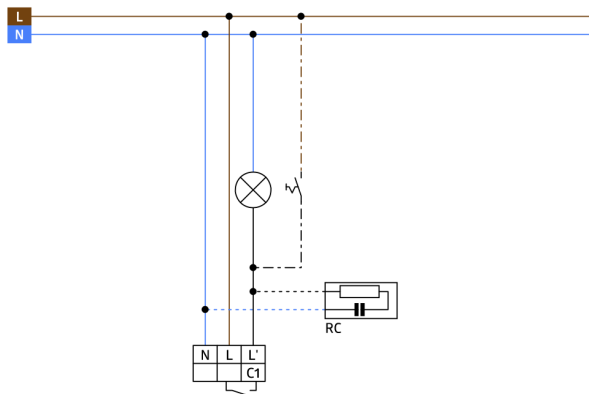

Přepínání nulového přechodu

Kompatibilní podstavce s RC-plus (next) a Vario

Vadnému spínání kvůli zvířatům se lze vyhnout snížením citlivosti.

Jednoduchá montáž díky zásuvnému podstavci

Montáž na stěnu, strop a vnější roh

Tovární nastavení 3 min a 20 Lux

Položky sady

Pro získání sady podle technické specifikace objednejte uvedené položky.

RC-plus next N 230

Č. zboží: 93333

Napětí: 110 - 240 V AC 50 / 60 Hz (na požádání může být také dodán pro jiné napětí)