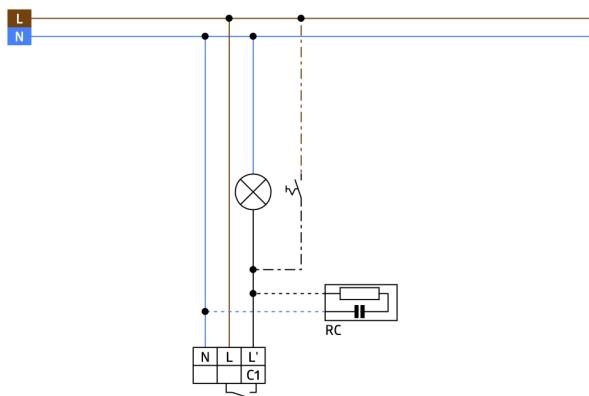

Technické údaje

Napětí:	110 - 240 V AC 50 / 60 Hz (na požádání může být také dodán pro jiné napětí)
Rozměry:	Ø 164 x 143 mm (92467) + 60 x 61 x 68 mm (97005)
Spotřeba elektrické energie:	ca. 0.5 W
Detekční rozsah:	vodorovný 230° (montáž na stěnu) max. 20 m křížem max. 6 m přímo max. 4 m ochrana pod detektorem
Dosah:	800 m ² / 2.5 m montážní výška
Sledovaná oblast (pohyb křížem):	2 m / 5 m / 2.5 m
Montážní výška min./max./doporučená:	IP54 / třída II
Stupeň krytí:	IK09 (92467)
Odolnost vůči rázu:	-25 °C až +50 °C
Okolní teplota:	obal UV a nárazuvzdorný polykarbonát + lakovaný ocelový koš (92467)
Bydlení:	černá mat, podobný RAL9005
Barva materiál:	kanál 1 (ovládání osvětlení)
Spínací kapacita:	3000 W, cos φ = 1 1500 VA, cos φ = 0.5 800 W LED max. náběhový proud I _p (20 ms) = 165 A max. náběhový proud I _p (200 μs) = 800 A
Typ kontaktu:	1x μ kontakt, bez kontaktu s náběhovým wolframovým kontaktem
Čas doběhu:	15 s - 16 min, impuls
Prahová hodnota sepnutí:	2 - 500 lux

Další funkce jsou nastavitelné dálkovým ovládním

Přepínání nulového přechodu

Kompatibilní podstavce s RC-plus (next) a Vario

Vadnému spínání kvůli zvířatům se lze vyhnout snížením citlivosti.

Jednoduchá montáž díky zásuvnému podstavci

Montáž na stěnu, strop a vnější roh

Tovární nastavení 3 min a 20 Lux

Položky sady

Pro získání sady podle technické specifikace objednejte uvedené položky.

RC-plus next N 230

Č. zboží: 93333

Napětí: 110 - 240 V AC 50 / 60 Hz (na požádání může být také dodán pro jiné napětí)