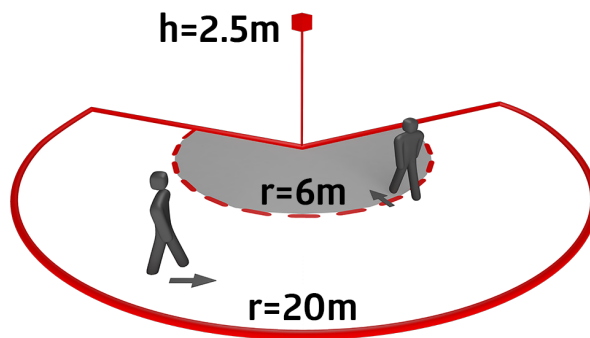

nástěnný držák - Ochrana proti povětrnostním vlivům	antracitová	93221
krycí lamela RC-plus next		32697

Technické údaje

Napětí:	110 – 240 V AC 50 / 60 Hz (na požádání může být také dodán pro jiné napětí)
Rozměry:	121 x 71 x 85 mm
Spotřeba elektrické energie:	ca. 0.5 W
Detekční rozsah:	vodorovný 230° (montáž na stěnu) max. 20 m křížem max. 6 m přímo max. 4 m ochrana pod detektorem
Dosah:	
Sledovaná oblast (pohyb křížem):	800 m ² / 2.5 m montážní výška
Montážní výška min./max./doporučená:	2 m / 5 m / 2.5 m
Stupeň krytí:	IP54 / třída II
Odolnost vůči rázu:	IK03
Okolní teplota:	-25 °C až +50 °C
Bydlení:	obal UV a nárazuvzdorný polykarbonát
Barva materiál:	stříbrná mat, podobný RAL9006

Informace o produktu

Pohybový detektor s rozsahem 230° a spodním snímáním
Mechanické nastavení dosahu
Rozdílné doby doběhu v závislosti na směru pohybu
Detekce nepřetržitého paralelního obvodu několika detektorů.
Možné manuální zapínání tlačítky
Nastavitelná kulová hlava
Možné okamžité zprovoznění s nastavením z výroby
Další funkce jsou nastavitelné dálkovým ovládním
Přepínání nulového přechodu
Kompatibilní podstavce s RC-plus (next) a Vario
Vadnému spínání kvůli zvířatům se lze vyhnout snížením citlivosti.
Jednoduchá montáž díky zásuvnému podstavci
Montáž na stěnu, strop a vnější roh
Tovární nastavení 3 min a 20 Lux

příklady použití:

venkovní areály (vstupní/přístupové cesty), parkovací místa, podzemní garáže, hala s vysokými regály

Příslušenství

odrušovací člen
Č. zboží: 10880

Napětí: 230 V AC ±10%
Rozměry: 38 x 12 x 26 mm
Stupeň krytí: IP20 / třída II