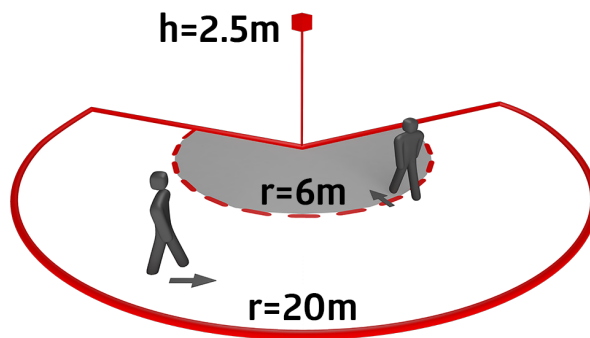

Informace o produktu

Pohybový detektor s rozsahem 230° a spodním snímáním
Mechanické nastavení dosahu
Rozdílné doby doběhu v závislosti na směru pohybu
Detekce nepřetržitého paralelního obvodu několika detektorů.
Možné manuální zapínání tlačítky
Nastavitelná kulová hlava
Možné okamžité zprovoznění s nastavením z výroby
Další funkce jsou nastavitelné dálkovým ovládním
Přepínání nulového přechodu
Kompatibilní podstavce s RC-plus (next) a Vario
Vadnému spínání kvůli zvířatům se lze vyhnout snížením citlivosti.
Jednoduchá montáž díky zásuvnému podstavci
Montáž na stěnu, strop a vnější roh
Tovární nastavení 3 min a 20 Lux

příklady použití:

venkovní areály (vstupní/přístupové cesty), parkovací místa, podzemní garáže, hala s vysokými regály

Příslušenství

odrušovací člen
Č. zboží: 10880

Napětí: 230 V AC ±10%
Rozměry: 38 x 12 x 26 mm
Stupeň krytí: IP20 / třída II