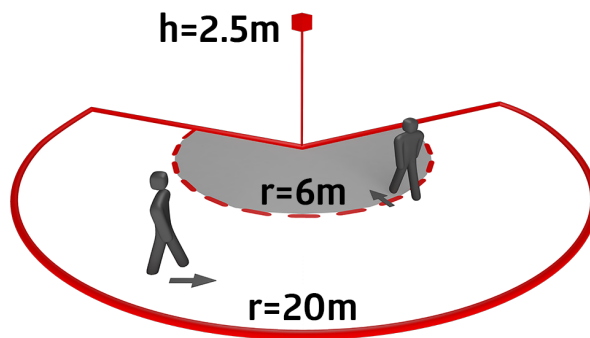

Informace o produktu

Pohybový detektor s rozsahem 230° a spodním snímáním
Mechanické nastavení dosahu
Rozdílné doby doběhu v závislosti na směru pohybu
Detekce nepřetržitého paralelního obvodu několika detektorů.
Možné manuální zapínání tlačítky
Nastavitelná kulová hlava
Možné okamžité zprovoznění s nastavením z výroby
Další funkce jsou nastavitelné dálkovým ovládním
Přepínání nulového přechodu
Kompatibilní podstavce s RC-plus (next) a Vario
Vadnému spínání kvůli zvířatům se lze vyhnout snížením citlivosti.
Jednoduchá montáž díky zásuvnému podstavci
Montáž na stěnu, strop a vnější roh
Tovární nastavení 3 min a 20 Lux

příklady použití:

venkovní areály (vstupní/přístupové cesty), parkovací místa, podzemní garáže, hala s vysokými regály

Příslušenství

odrušovací člen
Č. zboží: 10880

Napětí: 230 V AC $\pm 10\%$
Rozměry: 38 x 12 x 26 mm
Stupeň krytí: IP20 / třída II