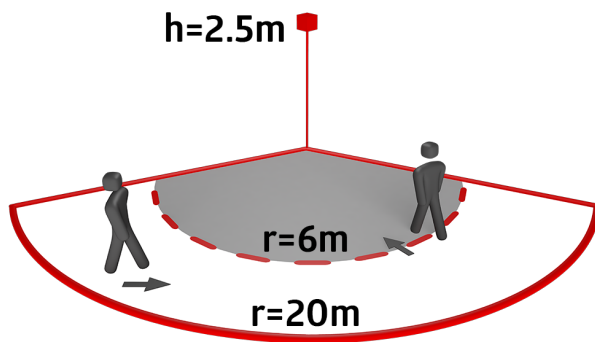

Technické údaje

Napětí:	110 - 240 V AC 50 / 60 Hz (na požádání může být také dodán pro jiné napětí)
Rozměry:	Ø 164 x 143 mm (92467)
Spotřeba elektrické energie:	ca. 0.5 W
Detekční rozsah:	vodorovný 130° (montáž na stěnu)
Dosah:	max. 20 m křížem max. 6 m přímo max. 4 m ochrana pod detektorem
Sledovaná oblast (pohyb křížem):	450 m ² / 2.5 m montážní výška
Montážní výška min./max./doporučená:	2 m / 5 m / 2.5 m
Stupeň krytí:	IP54 / třída II
Odolnost vůči rázu:	IK09 (92467)
Okolní teplota:	-25 °C až +50 °C
Bydlení:	obal UV a nárazuvzdorný polykarbonát + lakovaný ocelový koš (92467)
Barva materiál:	hnědá mat, podobný RAL8014
kanál 1 (ovládání osvětlení)	
Spínací kapacita:	3000 W, cos φ = 1 1500 VA, cos φ = 0.5 800 W LED max. náběhový proud I _p (20 ms) = 165 A max. náběhový proud I _p (200 μs) = 800 A
Typ kontaktu:	1x μ kontakt, bez kontaktu s náběhovým wolframovým kontaktem
Čas doběhu:	15 s - 16 min, impuls
Prahová hodnota sepnutí:	2 - 500 lux

Informace o produktu

Set : RC-plus next N 130 + drátěný koš BSK (Ø 164 x 143 mm) bílá
Pohybový detektor s detekčním rozsahem 130° a spodním snímáním
Mechanické nastavení dosahu
Rozdílné doby doběhu v závislosti na směru pohybu
Detekce nepřetržitého paralelního obvodu několika detektorů.
Možné manuální zapínání tlačítka
Nastavitelná kulová hlava
Možné okamžité zprovoznění s nastavením z výroby
Další funkce jsou nastavitelné dálkovým ovládním
Přepínání nulového přechodu
Kompatibilní podstavce s RC-plus (next) a Vario
Vadnému spínání kvůli zvířatům se lze vyhnout snížením citlivosti.
Jednoduchá montáž díky zásuvnému podstavci
Montáž na stěnu, strop a vnější roh
Tovární nastavení 3 min a 20 Lux

Rozměry: 121 x 71 x 85 mm

Spotřeba elektrické energie: ca. 0.5 W

drátěný koš BSK (Ø 164 x 143 mm)

Č. zboží: 92467

Rozměry: Ø 164 x 143 mm

Odolnost vůči rázu: IK09

Bydlení: lakovaný ocelový koš