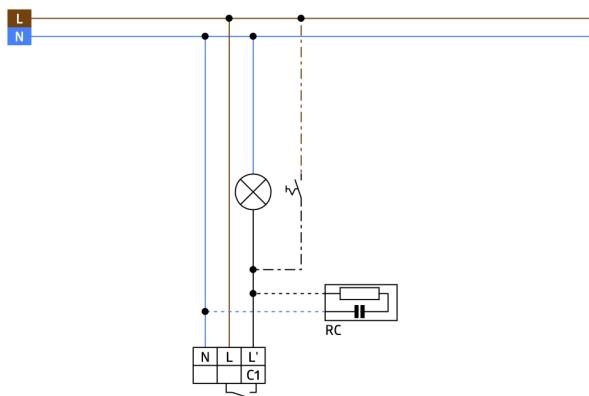

Další funkce jsou nastavitelné dálkovým ovládním

Přepínání nulového přechodu

Kompatibilní podstavce s RC-plus (next) a Vario

Vadnému spínání kvůli zvířatům se lze vyhnout snížením citlivosti.

Jednoduchá montáž díky zásuvnému podstavci

Montáž na stěnu, strop a vnější roh

Tovární nastavení 3 min a 20 Lux