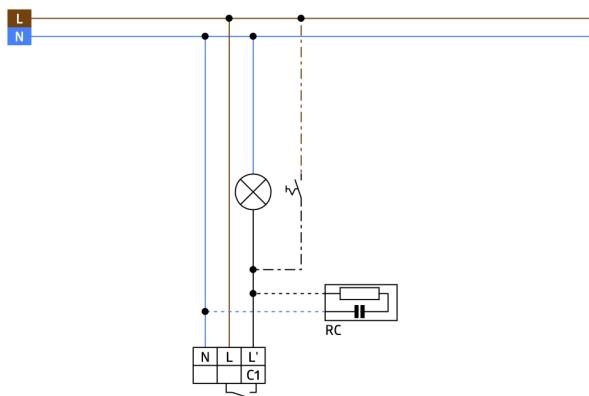

Technické údaje

Napětí:	110 - 240 V AC 50 / 60 Hz (na požádání může být také dodán pro jiné napětí)
Rozměry:	Ø 164 x 143 mm (92467) + Ø 71 x 34 mm (97024)
Spotřeba elektrické energie:	ca. 0.5 W
Detekční rozsah:	vodorovný 130° (montáž na stěnu) max. 20 m křížem max. 6 m přímo max. 4 m ochrana pod detektorem
Dosah:	450 m ² / 2.5 m montážní výška
Sledovaná oblast (pohyb křížem):	2 m / 5 m / 2.5 m
Montážní výška min./max./doporučená:	IP54 / třída II
Stupeň krytí:	IK09 (92467)
Odolnost vůči rázu:	-25 °C až +50 °C
Okolní teplota:	obal UV a nárazuvzdorný polykarbonát + lakovaný ocelový koš (92467)
Bydlení:	černá mat, podobný RAL9005
Barva materiál:	
kanál 1 (ovládání osvětlení)	
Spínací kapacita:	3000 W, cos φ = 1 1500 VA, cos φ = 0.5 800 W LED max. náběhový proud I _p (20 ms) = 165 A max. náběhový proud I _p (200 μs) = 800 A
Typ kontaktu:	1x μ kontakt, bez kontaktu s náběhovým wolframovým kontaktem
Čas doběhu:	15 s - 16 min, impuls
Prahová hodnota sepnutí:	2 - 500 lux

Další funkce jsou nastavitelné dálkovým ovládním

Přepínání nulového přechodu

Kompatibilní podstavce s RC-plus (next) a Vario

Vadnému spínání kvůli zvířatům se lze vyhnout snížením citlivosti.

Jednoduchá montáž díky zásuvnému podstavci

Montáž na stěnu, strop a vnější roh

Tovární nastavení 3 min a 20 Lux

Položky sady

Pro získání sady podle technické specifikace objednejte uvedené položky.

RC-plus next N 130

Č. zboží: 93323

Napětí: 110 – 240 V AC 50 / 60 Hz (na požádání může být také dodán pro jiné napětí)