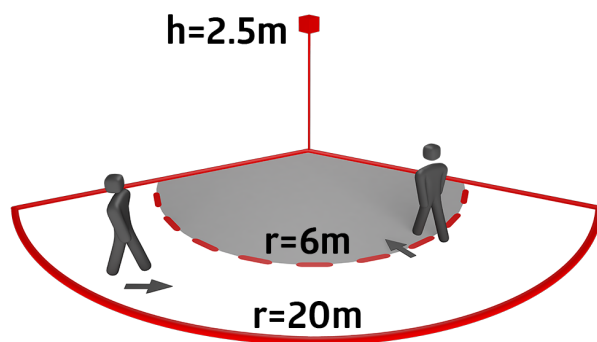

Technické údaje

Napětí:	110 - 240 V AC 50 / 60 Hz (na požádání může být také dodán pro jiné napětí)
Rozměry:	Ø 164 x 143 mm (92467)
Spotřeba elektrické energie:	ca. 0.5 W
Detekční rozsah:	vodorovný 130° (montáž na stěnu)
Dosah:	max. 20 m křížem max. 6 m přímo max. 4 m ochrana pod detektorem
Sledovaná oblast (pohyb křížem):	450 m ² / 2.5 m montážní výška
Montážní výška min./max./doporučená:	2 m / 5 m / 2.5 m
Stupeň krytí:	IP54 / třída II
Odolnost vůči rázu:	IK09 (92467)
Okolní teplota:	-25 °C až +50 °C
Bydlení:	obal UV a nárazuvzdorný polykarbonát + lakovaný ocelový koš (92467)
Barva materiál:	černá mat, podobný RAL9005
kanál 1 (ovládání osvětlení)	
Spínací kapacita:	3000 W, cos φ = 1 1500 VA, cos φ = 0.5 800 W LED max. náběhový proud I _p (20 ms) = 165 A max. náběhový proud I _p (200 μs) = 800 A
Typ kontaktu:	1x μ kontakt, bez kontaktu s náběhovým wolframovým kontaktem
Čas doběhu:	15 s - 16 min, impuls
Prahová hodnota sepnutí:	2 - 500 lux

Informace o produktu

Set : RC-plus next N 130 + drátěný koš BSK (Ø 164 x 143 mm) bílá
Pohybový detektor s detekčním rozsahem 130° a spodním snímáním
Mechanické nastavení dosahu
Rozdílné doby doběhu v závislosti na směru pohybu
Detekce nepřetržitého paralelního obvodu několika detektorů.
Možné manuální zapínání tlačítka
Nastavitelná kulová hlava
Možné okamžité zprovoznění s nastavením z výroby
Další funkce jsou nastavitelné dálkovým ovládním
Přepínání nulového přechodu
Kompatibilní podstavce s RC-plus (next) a Vario
Vadnému spínání kvůli zvířatům se lze vyhnout snížením citlivosti.
Jednoduchá montáž díky zásuvnému podstavci
Montáž na stěnu, strop a vnější roh
Tovární nastavení 3 min a 20 Lux

Rozměry: 121 x 71 x 85 mm

Spotřeba elektrické energie: ca. 0.5 W

drátěný koš BSK (Ø 164 x 143 mm)

Č. zboží: 92467

Rozměry: Ø 164 x 143 mm

Odolnost vůči rázu: IK09

Bydlení: lakovaný ocelový koš