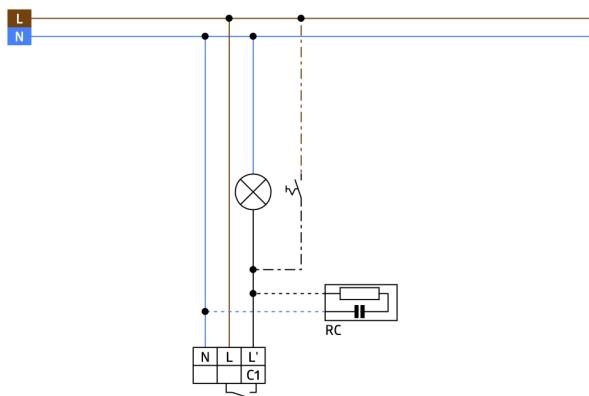

Přepínání nulového přechodu

Kompatibilní podstavce s RC-plus (next) a Vario

Vadnému spínání kvůli zvířatům se lze vyhnout snížením citlivosti.

Jednoduchá montáž díky zásuvnému podstavci

Montáž na stěnu, strop a vnější roh

Tovární nastavení 3 min a 20 Lux

Položky sady

Pro získání sady podle technické specifikace objednejte uvedené položky.

RC-plus next N 130

Č. zboží: 93321

Napětí: 110 – 240 V AC 50 / 60 Hz (na požádání může být také dodán pro jiné napětí)