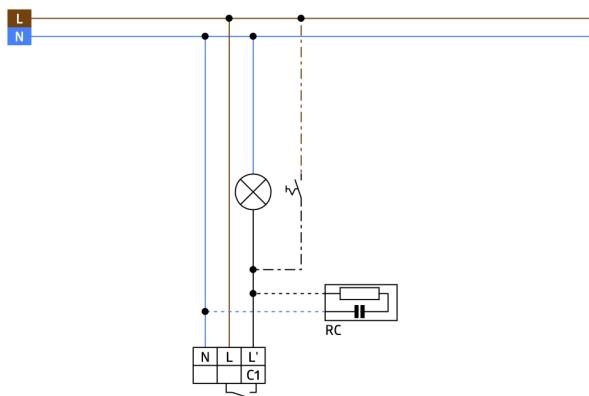

Technické údaje

Napětí:	110 - 240 V AC 50 / 60 Hz (na požádání může být také dodán pro jiné napětí)
Rozměry:	Ø 164 x 143 mm (92467) + Ø 71 x 34 mm (97004)
Spotřeba elektrické energie:	ca. 0.5 W
Detekční rozsah:	vodorovný 130° (montáž na stěnu) max. 20 m křížem max. 6 m přímo max. 4 m ochrana pod detektorem
Dosah:	450 m ² / 2.5 m montážní výška
Sledovaná oblast (pohyb křížem):	2 m / 5 m / 2.5 m
Montážní výška min./max./doporučená:	IP54 / třída II
Stupeň krytí:	IK09 (92467)
Odolnost vůči rázu:	-25 °C až +50 °C
Okolní teplota:	obal UV a nárazuvzdorný polykarbonát + lakovaný ocelový koš (92467)
Bydlení:	bílá mat, podobný RAL9010
Barva materiál:	
kanál 1 (ovládání osvětlení)	
Spínací kapacita:	3000 W, cos φ = 1 1500 VA, cos φ = 0.5 800 W LED max. náběhový proud I _p (20 ms) = 165 A max. náběhový proud I _p (200 μs) = 800 A
Typ kontaktu:	1x μ kontakt, bez kontaktu s náběhovým wolframovým kontaktem
Čas doběhu:	15 s - 16 min, impuls
Prahová hodnota sepnutí:	2 - 500 lux

Další funkce jsou nastavitelné dálkovým ovládním

Přepínání nulového přechodu

Kompatibilní podstavce s RC-plus (next) a Vario

Vadnému spínání kvůli zvířatům se lze vyhnout snížením citlivosti.

Jednoduchá montáž díky zásuvnému podstavci

Montáž na stěnu, strop a vnější roh

Tovární nastavení 3 min a 20 Lux

Položky sady

Pro získání sady podle technické specifikace objednejte uvedené položky.

RC-plus next N 130

Č. zboží: 93321

Napětí: 110 – 240 V AC 50 / 60 Hz (na požádání může být také dodán pro jiné napětí)