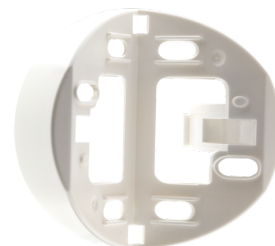

Technické údaje

Napětí:	110 - 240 V AC 50 / 60 Hz (na požádání může být také dodán pro jiné napětí)
Rozměry:	Ø 164 x 143 mm (92467) + Ø 71 x 34 mm (97004)
Spotřeba elektrické energie:	ca. 0.5 W
Detekční rozsah:	vodorovný 130° (montáž na stěnu) max. 20 m křížem max. 6 m přímo max. 4 m ochrana pod detektorem
Dosah:	450 m ² / 2.5 m montážní výška
Sledovaná oblast (pohyb křížem):	2 m / 5 m / 2.5 m
Montážní výška min./max./doporučená:	IP54 / třída II
Stupeň krytí:	IK09 (92467)
Odolnost vůči rázu:	-25 °C až +50 °C
Okolní teplota:	obal UV a nárazuvzdorný polykarbonát + lakovaný ocelový koš (92467)
Bydlení:	bílá mat, podobný RAL9010
Barva materiál:	
kanál 1 (ovládání osvětlení)	
Spínací kapacita:	3000 W, cos φ = 1 1500 VA, cos φ = 0.5 800 W LED max. náběhový proud I _p (20 ms) = 165 A max. náběhový proud I _p (200 μs) = 800 A
Typ kontaktu:	1x μ kontakt, bez kontaktu s náběhovým wolframovým kontaktem
Čas doběhu:	15 s - 16 min, impuls
Prahová hodnota sepnutí:	2 - 500 lux

Rozměry: 121 x 71 x 85 mm

Spotřeba elektrické energie: ca. 0.5 W

drátěný koš BSK (Ø 164 x 143 mm)

Č. zboží: 92467

Rozměry: Ø 164 x 143 mm

Odolnost vůči rázu: IK09

Bydlení: lakovaný ocelový koš

rohový podstavec RC-plus next

Č. zboží: 97004

Rozměry: Ø 71 x 34 mm

Stupeň krytí: IP54

Bydlení: obal UV a nárazuvzdorný polykarbonát