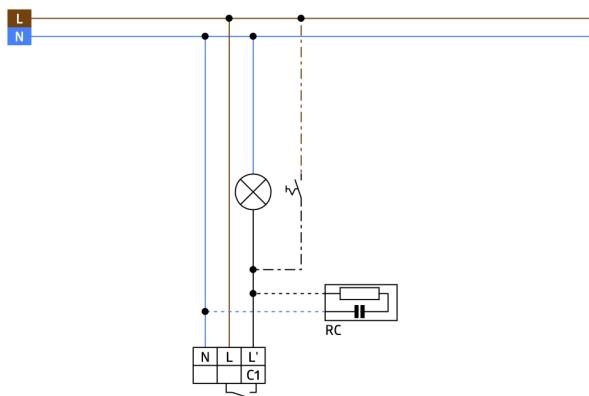

Technické údaje

Napětí:	110 - 240 V AC 50 / 60 Hz (na požádání může být také dodán pro jiné napětí)
Rozměry:	Ø 164 x 143 mm (92467)
Spotřeba elektrické energie:	ca. 0.5 W
Detekční rozsah:	vodorovný 130° (montáž na stěnu) max. 20 m křížem max. 6 m přímo max. 4 m ochrana pod detektorem
Dosah:	
Sledovaná oblast (pohyb křížem):	450 m ² / 2.5 m montážní výška
Montážní výška min./max./doporučená:	2 m / 5 m / 2.5 m
Stupeň krytí:	IP54 / třída II
Odolnost vůči rázu:	IK09 (92467)
Okolní teplota:	-25 °C až +50 °C
Bydlení:	obal UV a nárazuvzdorný polykarbonát + lakovaný ocelový koš (92467)
Barva materiál:	bílá mat, podobný RAL9010
kanál 1 (ovládání osvětlení)	
Spínací kapacita:	3000 W, cos φ = 1 1500 VA, cos φ = 0.5 800 W LED max. náběhový proud I _p (20 ms) = 165 A max. náběhový proud I _p (200 μs) = 800 A
Typ kontaktu:	1x μ kontakt, bez kontaktu s náběhovým wolframovým kontaktem
Čas doběhu:	15 s - 16 min, impuls
Prahová hodnota sepnutí:	2 - 500 lux

Přepínání nulového přechodu

Kompatibilní podstavce s RC-plus (next) a Vario

Vadnému spínání kvůli zvířatům se lze vyhnout snížením citlivosti.

Jednoduchá montáž díky zásuvnému podstavci

Montáž na stěnu, strop a vnější roh

Tovární nastavení 3 min a 20 Lux

Položky sady

Pro získání sady podle technické specifikace objednejte uvedené položky.

RC-plus next N 130

Č. zboží: 93321

Napětí: 110 – 240 V AC 50 / 60 Hz (na požádání může být také dodán pro jiné napětí)

Rozměry: 121 x 71 x 85 mm

Spotřeba elektrické energie: ca. 0.5 W

drátěný koš BSK (Ø 164 x 143 mm)

Č. zboží: 92467

Rozměry: Ø 164 x 143 mm

Odolnost vůči rázu: IK09

Bydlení: lakovaný ocelový koš