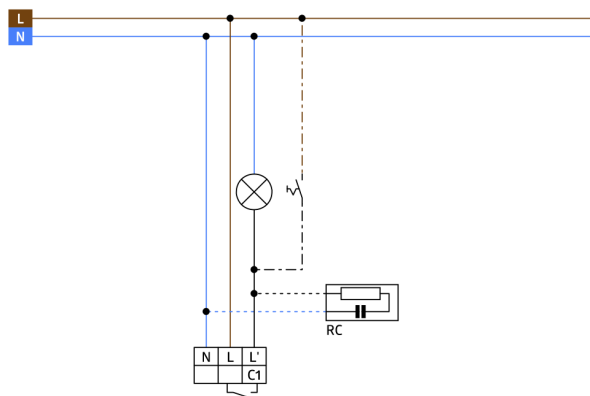

nástěnný držák - Ochrana proti povětrnostním vlivům	antracitová	93221
krycí lamela RC-plus next		32697

Technické údaje

Napětí:	110 – 240 V AC 50 / 60 Hz (na požádání může být také dodán pro jiné napětí)
Rozměry:	121 x 71 x 85 mm
Spotřeba elektrické energie:	ca. 0.5 W
Detekční rozsah:	vodorovný 130° (montáž na stěnu) max. 20 m křížem
Dosah:	max. 6 m přímo max. 4 m ochrana pod detektorem
Sledovaná oblast (pohyb křížem):	450 m ² / 2.5 m montážní výška
Montážní výška min./max./doporučená:	2 m / 5 m / 2.5 m
Stupeň krytí:	IP54 / třída II
Odolnost vůči rázu:	IK03
Okolní teplota:	-25 °C až +50 °C
Bydlení:	obal UV a narázuvzdorný polykarbonát
Barva materiál:	hnědá mat, podobný RAL8014

kanál 1 (ovládání osvětlení)

Spínací kapacita:	3000 W, $\cos \varphi = 1$ 1500 VA, $\cos \varphi = 0.5$ 800 W LED max. náběhový proud I_p (20 ms) = 165 A max. náběhový proud I_p (200 μ s) = 800 A
Typ kontaktu:	1x μ kontakt, bez kontaktu s náběhovým wolframovým kontaktem
Čas doběhu:	15 s – 16 min, impuls
Prahová hodnota sepnutí:	2 – 500 lux

Informace o produktu

Pohybový detektor s detekčním rozsahem 130° a spodním snímáním
Mechanické nastavení dosahu
Rozdílné doby doběhu v závislosti na směru pohybu
Detekce nepřetržitého paralelního obvodu několika detektorů.
Možné manuální zapínání tlačítky
Nastavitelná kulová hlava
Možné okamžité zprovoznění s nastavením z výroby
Další funkce jsou nastavitelné dálkovým ovládním
Přepínání nulového přechodu
Kompatibilní podstavce s RC-plus (next) a Vario
Vadnému spínání kvůli zvířatům se lze vyhnout snížením citlivosti.
Jednoduchá montáž díky zásuvnému podstavci
Montáž na stěnu, strop a vnější roh
Tovární nastavení 3 min a 20 Lux

příklady použití:

venkovní areály (vstupní/přístupové cesty), parkovací místa, podzemní garáže, hala s vysokými regály

Příslušenství

odrušovací člen
Č. zboží: 10880

Napětí: 230 V AC $\pm 10\%$
Rozměry: 38 x 12 x 26 mm
Stupeň krytí: IP20 / třída II