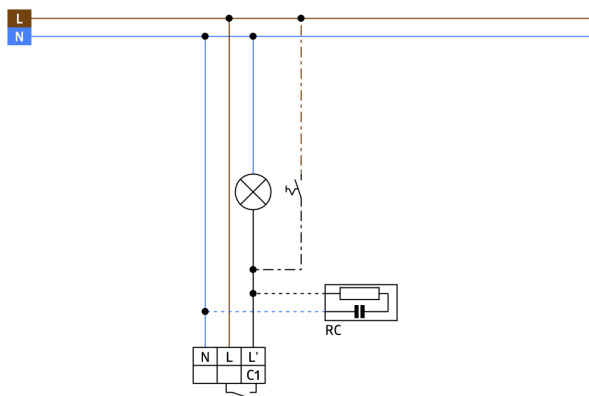

nástěnný držák - Ochrana proti povětrnostním vlivům	antracitová	93221
krycí lamela RC-plus next		32697

Technické údaje

Napětí:	110 - 240 V AC 50 / 60 Hz (na požádání může být také dodán pro jiné napětí)
Rozměry:	121 x 71 x 85 mm
Spotřeba elektrické energie:	ca. 0.5 W
Detekční rozsah:	vodorovný 130° (montáž na stěnu) max. 20 m křížem
Dosah:	max. 6 m přímo max. 4 m ochrana pod detektorem
Sledovaná oblast (pohyb křížem):	450 m ² / 2.5 m montážní výška
Montážní výška min./max./doporučená:	2 m / 5 m / 2.5 m
Stupeň krytí:	IP54 / třída II
Odolnost vůči rázu:	IK03
Okolní teplota:	-25 °C až +50 °C
Bydlení:	obal UV a nárazuvzdorný polykarbonát
Barva materiál:	černá mat, podobný RAL9005

kanál 1 (ovládání osvětlení)

Spínací kapacita:	3000 W, $\cos \varphi = 1$ 1500 VA, $\cos \varphi = 0.5$ 800 W LED max. náběhový proud I_p (20 ms) = 165 A max. náběhový proud I_p (200 μ s) = 800 A
Typ kontaktu:	1x μ kontakt, bez kontaktu s náběhovým wolframovým kontaktem
Čas doběhu:	15 s - 16 min, impuls
Prahová hodnota sepnutí:	2 - 500 lux

Informace o produktu

Pohybový detektor s detekčním rozsahem 130° a spodním snímáním
Mechanické nastavení dosahu
Rozdílné doby doběhu v závislosti na směru pohybu
Detekce nepřetržitého paralelního obvodu několika detektorů.
Možné manuální zapínání tlačítky
Nastavitelná kulová hlava
Možné okamžité zprovoznění s nastavením z výroby
Další funkce jsou nastavitelné dálkovým ovládním
Přepínání nulového přechodu
Kompatibilní podstavce s RC-plus (next) a Vario
Vadnému spínání kvůli zvířatům se lze vyhnout snížením citlivosti.
Jednoduchá montáž díky zásuvnému podstavci
Montáž na stěnu, strop a vnější roh
Tovární nastavení 3 min a 20 Lux

příklady použití:

venkovní areály (vstupní/přístupové cesty), parkovací místa, podzemní garáže, hala s vysokými regály

Příslušenství

odrušovací člen
Č. zboží: 10880

Napětí: 230 V AC ±10%
Rozměry: 38 x 12 x 26 mm
Stupeň krytí: IP20 / třída II