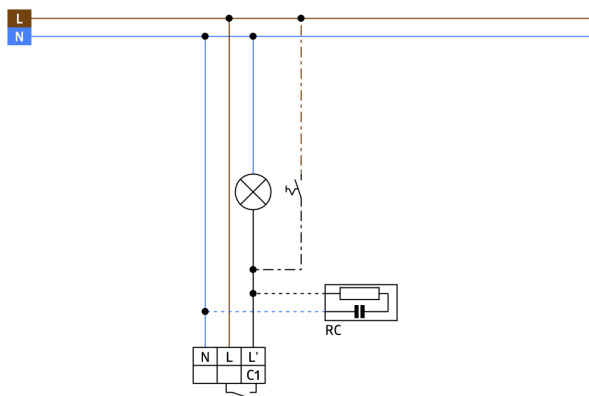

nástěnný držák - Ochrana proti povětrnostním vlivům	antracitová	93221
krycí lamela RC-plus next		32697

Technické údaje

Napětí:	110 – 240 V AC 50 / 60 Hz (na požádání může být také dodán pro jiné napětí)
Rozměry:	121 x 71 x 85 mm
Spotřeba elektrické energie:	ca. 0.5 W
Detekční rozsah:	vodorovný 130° (montáž na stěnu) max. 20 m křížem
Dosah:	max. 6 m přímo max. 4 m ochrana pod detektorem
Sledovaná oblast (pohyb křížem):	450 m ² / 2.5 m montážní výška
Montážní výška min./max./doporučená:	2 m / 5 m / 2.5 m
Stupeň krytí:	IP54 / třída II
Odolnost vůči rázu:	IK03
Okolní teplota:	-25 °C až +50 °C
Bydlení:	obal UV a nárazuvzdorný polykarbonát
Barva materiál:	bílá mat, podobný RAL9010

kanál 1 (ovládání osvětlení)

Spínací kapacita:	3000 W, $\cos \varphi = 1$ 1500 VA, $\cos \varphi = 0.5$ 800 W LED max. náběhový proud I_p (20 ms) = 165 A max. náběhový proud I_p (200 μ s) = 800 A
Typ kontaktu:	1x μ kontakt, bez kontaktu s náběhovým wolframovým kontaktem
Čas doběhu:	15 s – 16 min, impuls
Prahová hodnota sepnutí:	2 – 500 lux

Informace o produktu

Pohybový detektor s detekčním rozsahem 130° a spodním snímáním
Mechanické nastavení dosahu
Rozdílné doby doběhu v závislosti na směru pohybu
Detekce nepřetržitého paralelního obvodu několika detektorů.
Možné manuální zapínání tlačítky
Nastavitelná kulová hlava
Možné okamžité zprovoznění s nastavením z výroby
Další funkce jsou nastavitelné dálkovým ovládním
Přepínání nulového přechodu
Kompatibilní podstavce s RC-plus (next) a Vario
Vadnému spínání kvůli zvířatům se lze vyhnout snížením citlivosti.
Jednoduchá montáž díky zásuvnému podstavci
Montáž na stěnu, strop a vnější roh
Tovární nastavení 3 min a 20 Lux

příklady použití:

venkovní areály (vstupní/přístupové cesty), parkovací místa, podzemní garáže, hala s vysokými regály

Příslušenství

odrušovací člen
Č. zboží: 10880

Napětí: 230 V AC ±10%
Rozměry: 38 x 12 x 26 mm
Stupeň krytí: IP20 / třída II