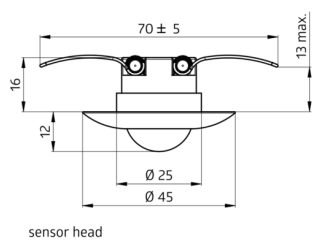

## Technické údaje

Napětí:	24 V DC
Rozměry:	Ø 45 x 28 mm
Detekční rozsah:	vodorovný 360° (stropní montáž) max. Ø 10 m křížem
Dosah:	max. Ø 6 m přímo max. Ø 4 m sedící
Sledovaná oblast (pohyb křížem):	78 m <sup>2</sup> / 2.5 m montážní výška
Montážní výška min./max./doporučená:	2 m / 5 m / 2.5 m
Stupeň krytí:	IP20 / třída II
Odolnost vůči rázu:	IK03
Okolní teplota:	-5 °C až +45 °C obal UV a nárazuvzdorný polykarbonát
Bydlení:	
Barva materiál:	<b>antracitová lesklý (92235)</b>
Délka kabelu:	350 mm
Spínací kapacita:	24V DC / 0.5mA

## Informace o produktu

Set : PD9-SH-24V + krycí kroužek PD9 Ø 36 mm  
antracitová lesklý

Pohybový minidetektor pro vnitřní prostory

Pro integraci do systémů automatizace budov

Výstup 24V DC / 0.5mA

93210: Se statusem LED pro indikaci pohybu

### **PD9-SH-24V**

Č. zboží: 93211

Napětí: 24 V DC

Rozměry: Ø 45 x 28 mm

Detekční rozsah: vodorovný 360° (stropní montáž)