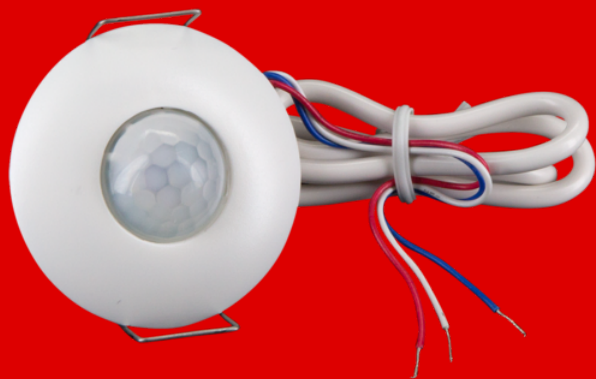

## PD9-SH-24V-LED

93210 EAN: 4007529932108

- Napětí: 24 V DC
- Rozměry: Ø 45 x 28 mm
- Detekční rozsah: vodorovný 360° (stropní montáž)

## Technical data

Napětí:	24 V DC
Rozměry:	Ø 45 x 28 mm
Detekční rozsah:	vodorovný 360° (stropní montáž) max. Ø 10 m křížem max. Ø 6 m přímo max. Ø 4 m sedící
Dosah:	
Sledovaná oblast (pohyb křížem):	78 m <sup>2</sup> / 2.5 m montážní výška
Montážní výška min./max./doporučená:	2 m / 5 m / 2.5 m
Stupeň krytí:	IP20 / třída II
Odolnost vůči rázu:	IK03
Okolní teplota:	-5 °C až +45 °C
Bydlení:	obal UV a nárazuvzdorný polykarbonát
Barva materiál:	bílá, podobný RAL9010
Délka kabelu:	350 mm
Spínací kapacita:	24V DC / 0.5mA