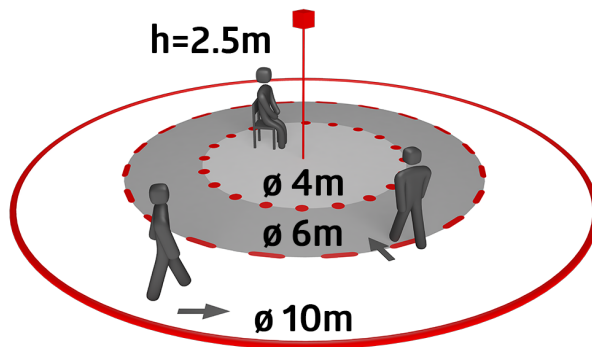

B.E.G.**LUXOMAT®**

PD9-S-SDB-FC Set 92915-92238

Podřízený PIR detektor pohybu s 360° snímacím úhlem a dosahem až Ø10m (78 m²), IP65

Objednací údaje

Označení	Barva	Č. zboží
PD9-S-SDB-FC	bílá	92915
krycí kroužek PD9 Ø 36 mm	bílá	92238

Technické údaje

Rozměry:	Ø 36 x 28 mm vodorovný
Detekční rozsah:	360° (stropní montáž) max. Ø 10 m křížem
Dosah:	max. Ø 6 m přímo max. Ø 4 m sedící
Sledovaná oblast (pohyb křížem):	78 m ² / 2.5 m montážní výška
Montážní výška min./max./doporučená:	2 m / 5 m / 2.5 m
Stupeň krytí:	IP65 / třída III
Odolnost vůči rázu:	IK03
Barva materiál:	bílá lesklý (92238)
Délka kabelu:	350 cm

Informace o produktu

Set : PD9-S-SDB-FC + krycí kroužek PD9 Ø 36 mm
bílá lesklý

Položky sady

Pro získání sady podle technické specifikace objednejte uvedené položky.

PD9-S-SDB-FC

Č. zboží: 92915

Rozměry: Ø 36 x 28 mm

Detekční rozsah: vodorovný 360° (stropní montáž)

Dosah: max. Ø 10 m křížem

max. Ø 6 m přímo

max. Ø 4 m sedící

krycí kroužek PD9 Ø 36 mm

Č. zboží: 92238

Rozměry: Ø 36 mm

Bydlení: obal UV a nárazuvzdorný polykarbonát