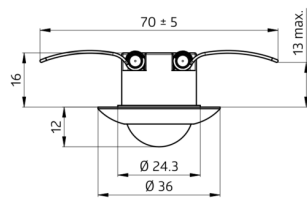

B.E.G.**LUXOMAT®**

PD9-S-SDB-FC Set 92915-92237

- Rozměry: Ø 36 x 28 mm
- Detekční rozsah: vodorovný 360° (stropní montáž)
- Dosah: max. Ø 10 m křížem
max. Ø 6 m přímo
max. Ø 4 m sedící

Objednací údaje

Označení

Technické údaje

Rozměry:	Ø 36 x 28 mm vodorovný
Detekční rozsah:	360° (stropní montáž) max. Ø 10 m křížem
Dosah:	max. Ø 6 m přímo max. Ø 4 m sedící
Sledovaná oblast (pohyb křížem):	78 m ² / 2.5 m montážní výška
Montážní výška min./max./doporučená:	2 m / 5 m / 2.5 m
Stupeň krytí:	IP65 / třída III
Odolnost vůči rázu:	IK03
Barva materiál:	stříbrná lesklý (92237)
Délka kabelu:	350 cm

Informace o produktu

Set : PD9-S-SDB-FC + krycí kroužek PD9 Ø 36 mm
stříbrná lesklý

sensor head

Položky sady

Pro získání sady podle technické specifikace objednejte uvedené položky.

PD9-S-SDB-FC

Č. zboží: 92915

Rozměry: Ø 36 x 28 mm

Detekční rozsah: vodorovný 360° (stropní montáž)

Dosah: max. Ø 10 m křížem

max. Ø 6 m přímo

max. Ø 4 m sedící

krycí kroužek PD9 Ø 36 mm

Č. zboží: 92237

Rozměry: Ø 36 mm