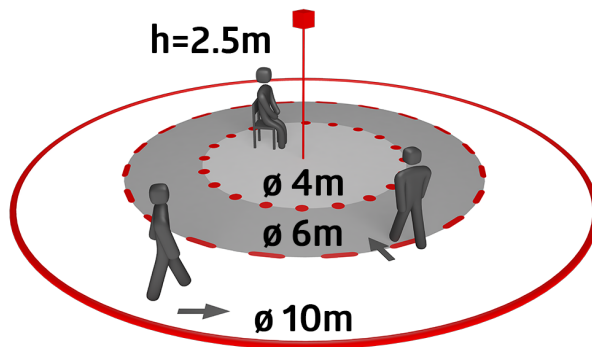

B.E.G.**LUXOMAT®**

PD9-S-SDB-FC Set 92915-92237

Podřízený PIR detektor pohybu s 360° snímacím úhlem a dosahem až Ø10m (78 m²), IP65

Objednací údaje

Označení	Barva	Č. zboží
PD9-S-SDB-FC	bílá	92915
krycí kroužek PD9 Ø 36 mm	stříbrná	92237

Technické údaje

Rozměry:	Ø 36 x 28 mm vodorovný
Detekční rozsah:	360° (stropní montáž) max. Ø 10 m křížem
Dosah:	max. Ø 6 m přímo max. Ø 4 m sedící
Sledovaná oblast (pohyb křížem):	78 m ² / 2.5 m montážní výška
Montážní výška min./max./doporučená:	2 m / 5 m / 2.5 m
Stupeň krytí:	IP65 / třída III
Odolnost vůči rázu:	IK03
Barva materiál:	stříbrná lesklý (92237)
Délka kabelu:	350 cm

Informace o produktu

Set : PD9-S-SDB-FC + krycí kroužek PD9 Ø 36 mm
stříbrná lesklý

Položky sady

Pro získání sady podle technické specifikace objednejte uvedené položky.

PD9-S-SDB-FC

Č. zboží: 92915

Rozměry: Ø 36 x 28 mm

Detekční rozsah: vodorovný 360° (stropní montáž)

Dosah: max. Ø 10 m křížem

max. Ø 6 m přímo

max. Ø 4 m sedící

krycí kroužek PD9 Ø 36 mm

Č. zboží: 92237

Rozměry: Ø 36 mm

Bydlení: obal UV a nárazuvzdorný polykarbonát