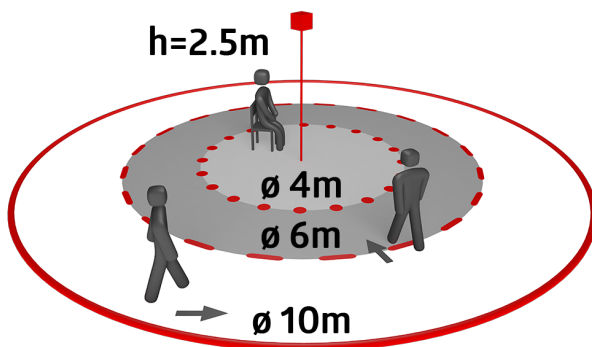

## Technické údaje

Napětí:	110 - 240 V AC 50 / 60 Hz
Rozměry:	<b>hlava senzoru: Ø 45 x 37 mm, zdroj napájení 165 x 24 x 24 mm + Ø 45 mm (92346)</b>
Spotřeba elektrické energie:	ca. 0.5 W
Detekční rozsah:	vodorovný 360° (stropní montáž) max. Ø 10 m křížem max. Ø 6 m přímo max. Ø 4 m sedící
Dosah:	
Sledovaná oblast (pohyb křížem):	78 m <sup>2</sup> / 2.5 m montážní výška
Montážní výška min./max./doporučená:	2 m / 5 m / 2.5 m
Stupeň krytí:	IP20 / třída II
Odolnost vůči rázu:	IK03
Okolní teplota:	-25 °C až +50 °C
Bydlení:	obal UV a narázuvzdorný polykarbonát
Barva materiál:	<b>stříbrná mat (92346)</b>
Délka kabelu:	45 cm
<b>kanál 1 (ovládání osvětlení)</b>	
Spínací kapacita:	1000 W, $\cos \varphi = 1$ 500 VA, $\cos \varphi = 0.5$ 400 W LED
Typ kontaktu:	1x $\mu$ kontakt, bez kontaktu
Čas doběhu:	30 s - 30 min, impuls
Prahová hodnota sepnutí:	10 - 2000 lux

Výkonová část jde instalovat skrz otvor pro detektor (Ø 34 mm)

Pružinové svorky pro jednoduchou a rychlou montáž do podhledů a svítidel

Včetně krycího kroužku o Ø 45 mm a krycích lamel

power supply

sensor head