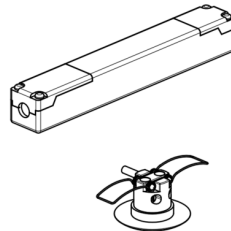

## Technické údaje

Napětí:	110 - 240 V AC 50 / 60 Hz
Rozměry:	<b>hlava senzoru: Ø 45 x 37 mm, zdroj napájení 165 x 24 x 24 mm + Ø 45 mm (92346)</b>
Spotřeba elektrické energie:	ca. 0.5 W
Detekční rozsah:	vodorovný 360° (stropní montáž) max. Ø 10 m křížem max. Ø 6 m přímo max. Ø 4 m sedící
Dosah:	
Sledovaná oblast (pohyb křížem):	78 m <sup>2</sup> / 2.5 m montážní výška
Montážní výška min./max./doporučená:	2 m / 5 m / 2.5 m
Stupeň krytí:	IP20 / třída II
Odolnost vůči rázu:	IK03
Okolní teplota:	-25 °C až +50 °C
Bydlení:	obal UV a narázuvzdorný polykarbonát
Barva materiál:	<b>stříbrná mat (92346)</b>
Délka kabelu:	45 cm
<b>kanál 1 (ovládání osvětlení)</b>	
Spínací kapacita:	1000 W, $\cos \varphi = 1$ 500 VA, $\cos \varphi = 0.5$ 400 W LED
Typ kontaktu:	1x $\mu$ kontakt, bez kontaktu
Čas doběhu:	30 s - 30 min, impuls
Prahová hodnota sepnutí:	10 - 2000 lux

## Informace o produktu

Set : PD9-1C-FC + krycí kroužek PD9 Ø 45 mm  
stříbrná mat

Pohybový minidetektor pro vnitřní prostory

Jeden spínací kanál pro spínání osvětlení

Přepínání nulového přechodu

Jednoduché nastavení na přístroji

Výkonová část jde instalovat skrz otvor pro detektor (Ø 34 mm)

Pružinové svorky pro jednoduchou a rychlou montáž do podhledů a svítidel

Včetně krycího kroužku o Ø 45 mm a krycích lamel

power supply

sensor head