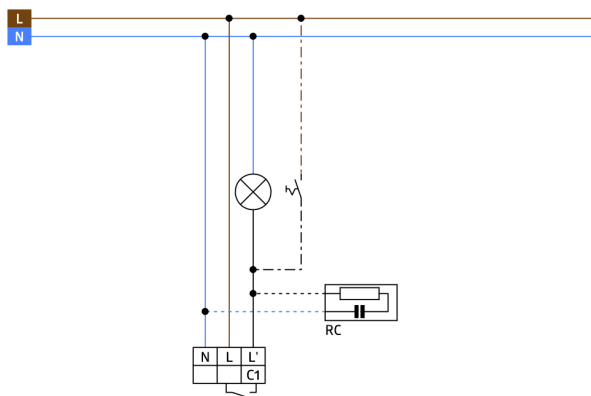

## Technické údaje

Napětí:	110 - 240 V AC 50 / 60 Hz
Rozměry:	<b>hlava senzoru: Ø 45 x 37 mm, zdroj napájení 165 x 24 x 24 mm + Ø 45 mm (92346)</b>
Spotřeba elektrické energie:	ca. 0.5 W
Detekční rozsah:	vodorovný 360° (stropní montáž) max. Ø 10 m křížem max. Ø 6 m přímo max. Ø 4 m sedící
Dosah:	
Sledovaná oblast (pohyb křížem):	78 m <sup>2</sup> / 2.5 m montážní výška
Montážní výška min./max./doporučená:	2 m / 5 m / 2.5 m
Stupeň krytí:	IP20 / třída II
Odolnost vůči rázu:	IK03
Okolní teplota:	-25 °C až +50 °C
Bydlení:	obal UV a narázuvzdorný polykarbonát
Barva materiál:	<b>stříbrná mat (92346)</b>
Délka kabelu:	45 cm
<b>kanál 1 (ovládání osvětlení)</b>	
Spínací kapacita:	1000 W, $\cos \varphi = 1$ 500 VA, $\cos \varphi = 0.5$ 400 W LED
Typ kontaktu:	1x $\mu$ kontakt, bez kontaktu
Čas doběhu:	30 s - 30 min, impuls
Prahová hodnota sepnutí:	10 - 2000 lux

Výkonová část jde instalovat skrz otvor pro detektor (Ø 34 mm)

Pružinové svorky pro jednoduchou a rychlou montáž do podhledů a svítidel

Včetně krycího kroužku o Ø 45 mm a krycích lamel

power supply

sensor head