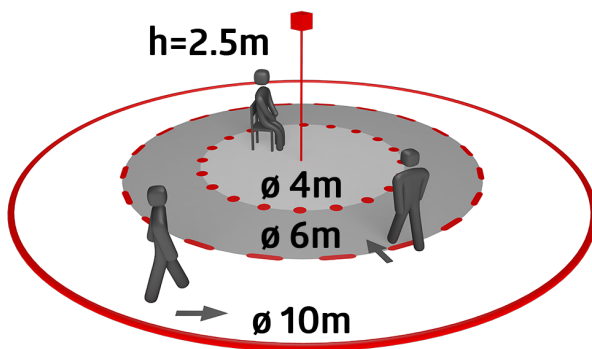

## Technické údaje

Napětí:	110 - 240 V AC 50 / 60 Hz hlava senzoru: Ø 45 x 37 mm,
Rozměry:	zdroj napájení 165 x 24 x 24 mm
Spotřeba elektrické energie:	ca. 0.5 W
Detekční rozsah:	vodorovný 360° (stropní montáž) max. Ø 10 m křížem max. Ø 6 m přímo max. Ø 4 m sedící
Dosah:	
Sledovaná oblast (pohyb křížem):	78 m <sup>2</sup> / 2.5 m montážní výška
Montážní výška min./max./doporučená:	2 m / 5 m / 2.5 m
Stupeň krytí:	IP20 / třída II
Odolnost vůči rázu:	IK03
Okolní teplota:	-25 °C až +50 °C
Bydlení:	obal UV a narázuvzdorný polykarbonát
Barva materiál:	<b>bílá lesklý (92238)</b>
Délka kabelu:	45 cm
<b>kanál 1 (ovládání osvětlení)</b>	
	1000 W, cos φ = 1
Spínací kapacita:	500 VA, cos φ = 0.5 400 W LED
Typ kontaktu:	1x μ kontakt, bez kontaktu
Čas doběhu:	30 s - 30 min, impuls
Prahová hodnota sepnutí:	10 - 2000 lux

Výkonová část jde instalovat skrz otvor pro detektor (Ø 34  
mm)

Pružinové svorky pro jednoduchou a rychlou montáž do  
podhledů a svítidel

Včetně krycího kroužku o Ø 45 mm a krycích lamel

power supply

sensor head