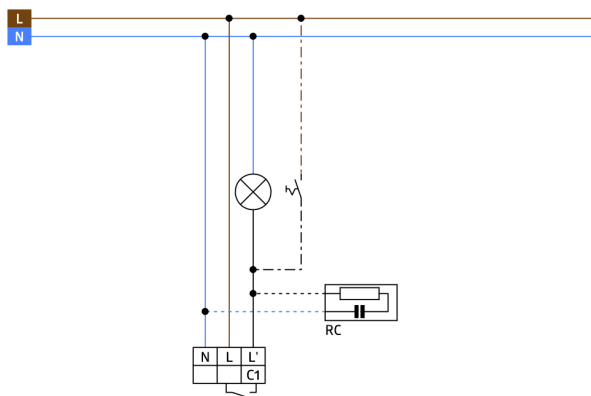

## Technické údaje

Napětí:	110 - 240 V AC 50 / 60 Hz hlava senzoru: Ø 45 x 37 mm,
Rozměry:	zdroj napájení 165 x 24 x 24 mm
Spotřeba elektrické energie:	ca. 0.5 W
Detekční rozsah:	vodorovný 360° (stropní montáž) max. Ø 10 m křížem max. Ø 6 m přímo max. Ø 4 m sedící
Dosah:	
Sledovaná oblast (pohyb křížem):	78 m <sup>2</sup> / 2.5 m montážní výška
Montážní výška min./max./doporučená:	2 m / 5 m / 2.5 m
Stupeň krytí:	IP20 / třída II
Odolnost vůči rázu:	IK03
Okolní teplota:	-25 °C až +50 °C
Bydlení:	obal UV a narázuvzdorný polykarbonát
Barva materiál:	<b>bílá lesklý (92238)</b>
Délka kabelu:	45 cm
<b>kanál 1 (ovládání osvětlení)</b>	
	1000 W, cos φ = 1
Spínací kapacita:	500 VA, cos φ = 0.5 400 W LED
Typ kontaktu:	1x μ kontakt, bez kontaktu
Čas doběhu:	30 s - 30 min, impuls
Prahová hodnota sepnutí:	10 - 2000 lux

Výkonová část jde instalovat skrz otvor pro detektor (Ø 34  
mm)

Pružinové svorky pro jednoduchou a rychlou montáž do  
podhledů a svítidel

Včetně krycího kroužku o Ø 45 mm a krycích lamel

power supply

sensor head