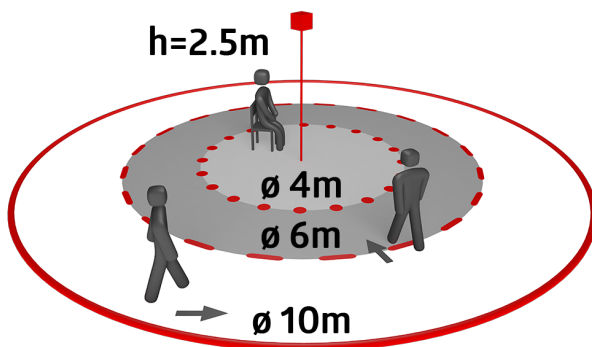

Výkonová část jde instalovat skrz otvor pro detektor (Ø 34 mm)

Pružinové svorky pro jednoduchou a rychlou montáž do podhledů a svítidel

Včetně krycího kroužku o Ø 45 mm a krycích lamel

power supply

sensor head