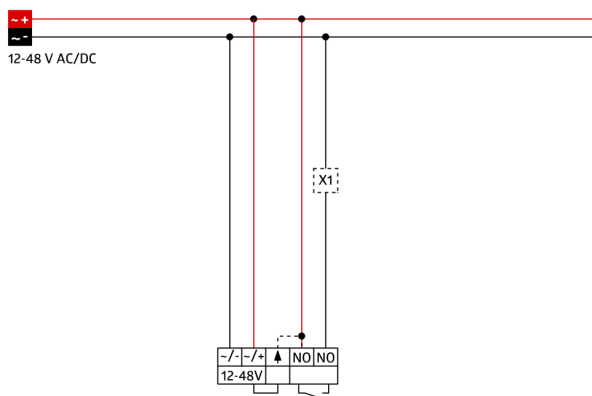

- vstupní haly
- chodby/chodby
- malé kanceláře

Objednací údaje

Označení	Barva	Č. zboží
PD9-1C-12-48V-FC	bílá	92985
krycí kroužek PD9 Ø 36 mm	bílá	92238

Technické údaje

Napětí:	12 - 48 V AC / DC hlava senzoru: Ø 45 x 37 mm, zdroj napájení 165 x 24 x 24 mm
Rozměry:	
Spotřeba elektrické energie:	< 0.25 W
Detekční rozsah:	vodorovný 360° (stropní montáž) max. Ø 10 m křížem
Dosah:	max. Ø 6 m přímo max. Ø 4 m sedící
Sledovaná oblast (pohyb křížem):	78 m ² / 2.5 m montážní výška
Montážní výška min./max./doporučená:	2 m / 5 m / 2.5 m
Stupeň krytí:	IP20 / třída II
Odolnost vůči rázu:	IK03
Okolní teplota:	-25 °C až +50 °C obal UV a nárazuvzdorný polykarbonát
Bydlení:	
Barva materiál:	bílá lesklý (92238)
Délka kabelu:	45 cm
kanál 1 (ovládání osvětlení - beznapěťový kontakt)	
Spínací kapacita:	1000 W, $\cos \varphi =$ 1 800 W LED max. náběhový proud I_p (20 ms) = 165 A max. náběhový proud I_p (200 μ s) = 800 A
Typ kontaktu:	1x μ kontakt, bezpotenciálový bez kontaktu s náběhovým wolframovým kontaktem
Čas doběhu:	30 s - 30 min, impuls
Prahová hodnota sepnutí:	10 - 2000 lux

Výkonová část jde instalovat skrz otvor pro detektor (Ø 34 mm)

Pružinové svorky pro jednoduchou a rychlou montáž do podhledů a svítidel

Včetně krycího kroužku o Ø 45 mm a krycích lamel

power supply

sensor head

Položky sady

Pro získání sady podle technické specifikace objednejte uvedené položky.

PD9-1C-12-48V-FC

Č. zboží: 92985

Napětí: 12 - 48 V AC / DC

Rozměry: hlava senzoru: Ø 45 x 37 mm, zdroj napájení 165 x 24 x 24 mm