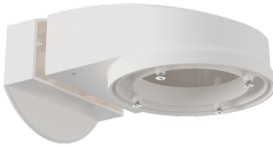

nástěnný držák PD2N/4N Typ A

Č. zboží: 93700

Rozměry: 133 x 106 x 66 mm
Stupeň krytí: IP54 / třída II
Bydlení: obal UV a nárazuvzdorný
polykarbonát