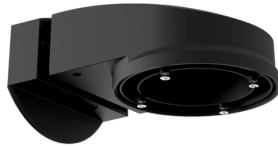

nástěnný držák PD2N/4N Typ A

Č. zboží: 93703

Rozměry: 133 x 106 x 66 mm
Stupeň krytí: IP54 / třída II
Bydlení: obal UV a nárazuvzdorný
polykarbonát