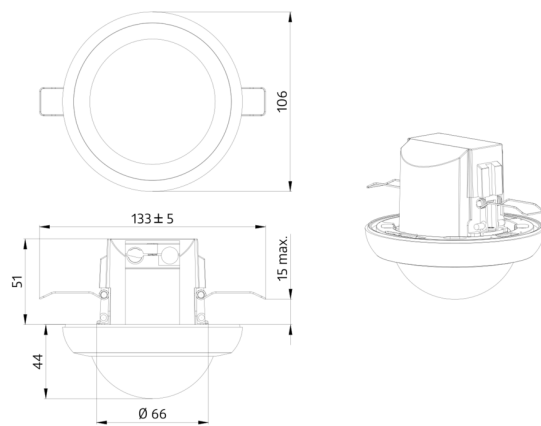

## Technické údaje

Napětí:	110 – 240 V AC 50 / 60 Hz
Rozměry:	Ø 106 x 92 mm
Spotřeba elektrické energie:	ca. 0.2 W
Detekční rozsah:	vodorovný 360° (stropní montáž) max. Ø 24 m křížem max. Ø 8 m přímo max. Ø 6.4 m sedící
Dosah:	
Sledovaná oblast (pohyb křížem):	450 m <sup>2</sup> / 2.5 m montážní výška
Montážní výška min./max./doporučená:	2 m / 10 m / 2.5 m
Stupeň krytí:	IP20 / třída II
Odolnost vůči rázu:	IK04
Okolní teplota:	-25 °C až +50 °C
Bydlení:	obal UV a nárazuvzdorný polykarbonát
Barva materiál:	bílá mat
Interval impulso:	2 nebo 9 s

## Příslušenství

**drátěný koš BSK (Ø 200 x 90 mm)**  
Č. zboží: 92199

Rozměry: Ø 200 x 90 mm  
Odolnost vůči rázu: IK09  
Bydlení: lakovaný ocelový koš

**SM montážní sada IP65 PD4N**  
Č. zboží: 93314

Rozměry: 133 x 133 x 69 mm  
Stupeň krytí: IP65  
Barva materiál: bílá

**SM montážní sada IP54 PD4N H**  
Č. zboží: 93786

Rozměry: Ø 110 x 45 mm  
Stupeň krytí: IP54  
Barva materiál: antracitová, podobný RAL7016

**SM montážní sada IP54 PD4N H**  
Č. zboží: 93465

Rozměry: Ø 110 x 45 mm  
Stupeň krytí: IP54  
Barva materiál: bílá, podobný RAL9010

Rozměry: 133 x 106 x 66 mm  
Stupeň krytí: IP54 /  
Bydlení: obal UV a nárazuvzdorný  
polykarbonát