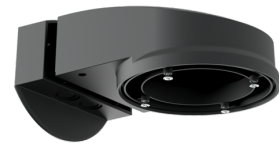

nástěnný držák PD2N/4N Typ A

Č. zboží: 93701

Rozměry: 133 x 106 x 66 mm
Stupeň krytí: IP54 / třída II
Bydlení: obal UV a nárazuvzdorný
polykarbonát