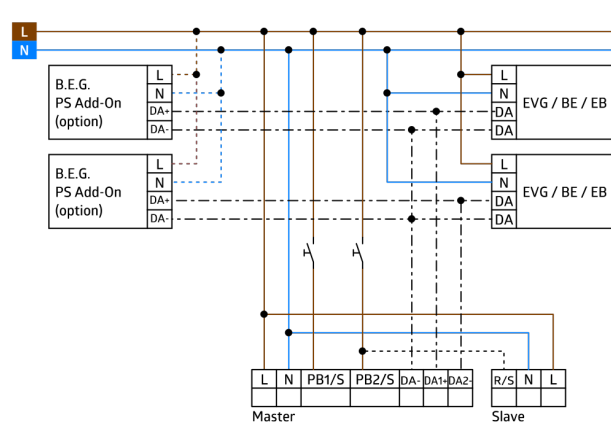

Stav LED diod lze aktivovat / deaktivovat.

PIN

Funkce chodby - Deaktivuje možnost vypnout světlo tlačítkem

Počet účastníků DALI lze rychle a spolehlivě určit pomocí
B.E.G. online plánovač linek DALI

Software je zpětně kompatibilní s první generací (kromě DSI, funkce dvojitého zámku a chodby)

Tovární nastavení 10minutová doba doběhu a nastavená hodnota jasu 500 luxů

Včetně předmontované pružinové svorky s odlehčením tahu a ochranného krytu proti dotyku pro montáž pod strop

Dostupné příslušenství pro povrchovou montáž