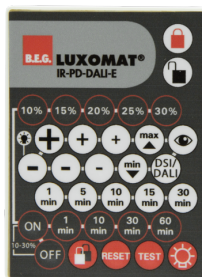

IR-PD-DALI-E
Č. zboží: 92122

Baterie: 3.0 V lithium CR2032 (včetně)
Rozměry: 80 x 60 x 8 mm
Barva materiál: -

IR-PD-DALI-Mini
Č. zboží: 92112

Rozměry: 57 x 35 x 7 mm
Barva materiál: -
Accu: lithium 3.0 V
0 mAh