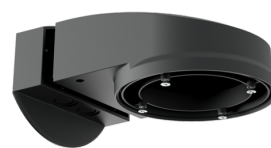

drátěný koš BSK (Ø 200 x 90 mm)

Č. zboží: 92199

Rozměry: Ø 200 x 90 mm
Odolnost vůči rázu: IK09
Bydlení: lakovaný ocelový koš

nástěnný držák PD2N/4N Typ A

Č. zboží: 93702

Rozměry: 133 x 106 x 66 mm
Stupeň krytí: IP54 / třída II
Bydlení: obal UV a nárazuvzdorný polykarbonát