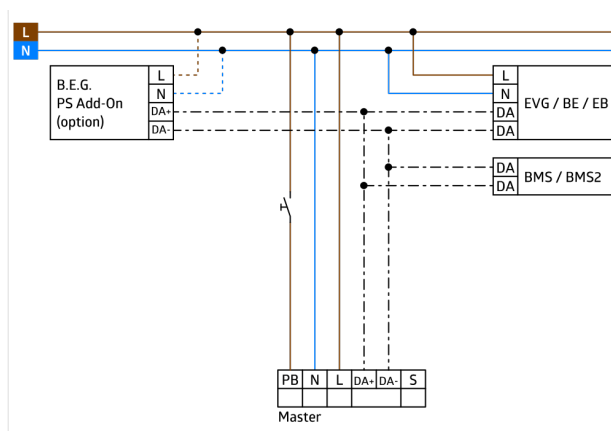

Stav LED diod lze aktivovat / deaktivovat.

PIN

Funkce chodby - Deaktivuje možnost vypnout světlo tlačítkem

Počet účastníků DALI lze rychle a spolehlivě určit pomocí B.E.G. online plánovač linek DALI

Software je zpětně kompatibilní s první generací (kromě DSI,

funkce dvojitého zámku a chodby)

Tovární nastavení 10minutová doba doběhu a nastavená hodnota jasu 500 luxů

Včetně předmontované pružinové svorky s odlehčením tahu a ochranného krytu proti dotyku pro montáž pod strop

Dostupné příslušenství pro povrchovou montáž

Volitelně dostupné příslušenství pro montáž na stěnu

Další příslušenství pro barevné sladění je volitelně k dispozici

Položky sady

Pro získání sady podle technické specifikace objednejte uvedené položky.