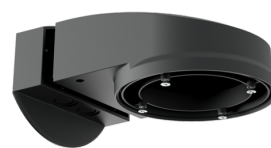

**drátěný koš BSK (Ø 200 x 90 mm)**

Art.No: 92199

Rozměry: Ø 200 x 90 mm  
Odolnost vůči rázu: IK09  
Bydlení: lakovaný ocelový koš

**nástěnný držák PD2N/4N Typ A**

Art.No: 93702

Rozměry: 133 x 106 x 66 mm  
Stupeň krytí: IP54 / třída II  
Bydlení: obal UV a nárazuvzdorný polykarbonát