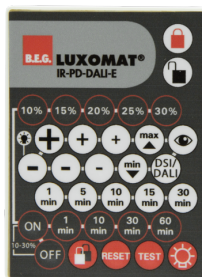

IR-PD-DALI-E
Art.No: 92122

Baterie: 3.0 V lithium CR2032 (včetně)
Rozměry: 80 x 60 x 8 mm
Barva materiál: -

IR-PD-DALI-Mini
Art.No: 92112

Rozměry: 57 x 35 x 7 mm
Barva materiál: -
Accu: lithium 3.0 V
0 mAh