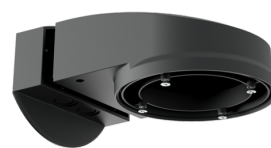

nástěnný držák PD2N/4N Typ A

Art.No: 93701

Rozměry: 133 x 106 x 66 mm
Stupeň krytí: IP54 / třída II
Bydlení: obal UV a nárazuvzdorný polykarbonát