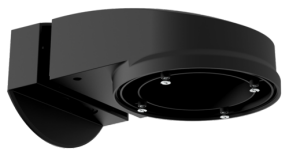

nástěnný držák PD2N/4N Typ A

Č. zboží: 93703

Rozměry: 133 x 106 x 66 mm

Stupeň krytí: IP54 / třída II

Bydlení: obal UV a nárazuvzdorný
polykarbonát