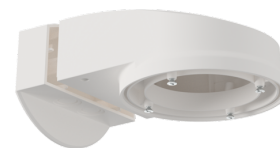

nástěnný držák PD2N/4N Typ A

Č. zboží: 93700

Rozměry: 133 x 106 x 66 mm
Stupeň krytí: IP54 / třída II
Bydlení: obal UV a nárazuvzdorný
polykarbonát