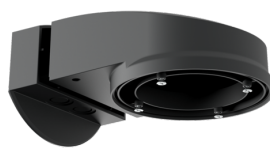

nástěnný držák PD2N/4N Typ A

Č. zboží: 93701

Rozměry: 133 x 106 x 66 mm
Stupeň krytí: IP54 / třída II
Bydlení: obal UV a nárazuvzdorný
polykarbonát